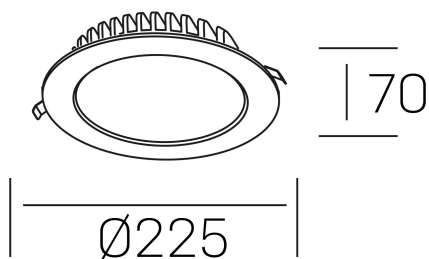

disc tina deep
K50405.03.RF.WH-WH.ST.8.40.PU

DETALLES GENERALES

INSTALACIÓN	Recessed with Frame
COLOR EXT-INT	Blanco
DIRECCIÓN DE LA LUZ	Fijo
INT-EXT ESTANQUEIDAD	IP23
MATERIAL	Aluminio
RESISTENCIA MECÁNICA	IK06
USO	Interior
GARANTÍA	5 años

DETALLES ELÉCTRICOS

FUENTE DE LUZ	LED
POTENCIA	24W
TEMPERATURA DE COLOR	4000K
FLUJO LUMÍNICO	2100 Lm
EFICIENCIA LUMÍNICA	91 Lm/W
DIMABLE	PUSH
DRIVER	Remoto
CLASE DE SEGURIDAD	II
ÍNDICE DE REPRODUCCIÓN CROMÁTICA	CRI>80
TENSIÓN	220-240 V
CORRIENTE	600 mA
VIDA UTIL	50.000h

DIMENSIONES GENERALES

DIMENSIÓN	Ø 225 mm
AGUJERO DE CORTE	Ø 210 mm
ALTURA	h 70 mm
DIMENSIONES DE EMBALAJE	N/D
PESO NETO	40

*Puede haber una reducción máx. del 15% en el dato de los acabados distintos al blanco.