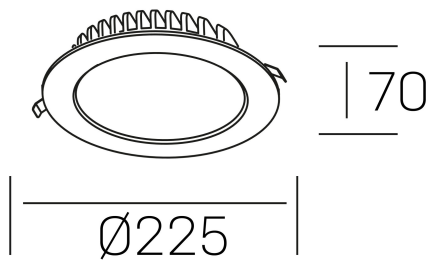

disc tina deep
K50405.03.RF.WH-WH.ST.8.40.PU

DETALLES GENERALES

INSTALACIÓN	Recessed with Frame
COLOR EXT-INT	Blanco
DIRECCIÓN DE LA LUZ	Fijo
INT-EXT ESTANQUEIDAD	IP23
MATERIAL	Aluminio
RESISTENCIA MECÁNICA	IK06
USO	Interior
GARANTÍA	3 años

DETALLES ELÉCTRICOS

FUENTE DE LUZ	LED
POTENCIA	24W
TEMPERATURA DE COLOR	4000K
FLUJO LUMÍNICO	2100 Lm
EFICIENCIA LUMÍNICA	91 Lm/W
DIMABLE	PUSH
DRIVER	Remoto
CLASE DE SEGURIDAD	II
ÍNDICE DE REPRODUCCIÓN CROMÁTICA	CRI>80
TENSIÓN	220-240 V
FREQUENCY	50-60 Hz
CORRIENTE	600 mA
VIDA UTIL	35.000h

DIMENSIONES GENERALES

DIMENSIÓN	Ø 225 mm
AGUJERO DE CORTE	Ø 210 mm
ALTURA	h 70 mm
DIMENSIONES DE EMBALAJE	N/D
PESO NETO	40

*Puede haber una reducción máx. del 15% en el dato de los acabados distintos al blanco.