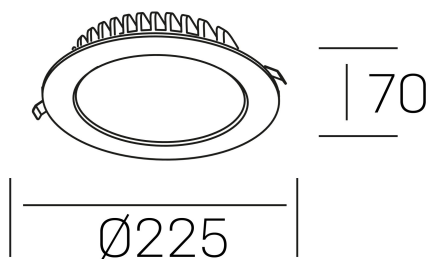

disc tina deep
K50405.03.RF.WH-WH.ST.8.40.PU

DETALLES GENERALES

INSTALACIÓN	Recessed with Frame
COLOR EXT-INT	Blanco
DIRECCIÓN DE LA LUZ	Fijo
INT-EXT ESTANQUEIDAD	IP23
MATERIAL	Aluminio
RESISTENCIA MECÁNICA	IK06
USO	Interior
GARANTÍA	5 años

DETALLES ELÉCTRICOS

FUENTE DE LUZ	LED
POTENCIA	24W
TEMPERATURA DE COLOR	4000K
FLUJO LUMÍNICO	2100 Lm
EFICIENCIA LUMÍNICA	91 Lm/W
DIMABLE	PUSH
DRIVER	Remoto
CLASE DE SEGURIDAD	II
ÍNDICE DE REPRODUCCIÓN CROMÁTICA	CRI>80
TENSIÓN	220-240 V
FREQUENCY	50-60 Hz
CORRIENTE	600 mA
VIDA UTIL	50.000h

DIMENSIONES GENERALES

DIMENSIÓN	Ø 225 mm
AGUJERO DE CORTE	Ø 210 mm
ALTURA	h 70 mm
DIMENSIONES DE EMBALAJE	N/D
PESO NETO	40

*Puede haber una reducción máx. del 15% en el dato de los acabados distintos al blanco.