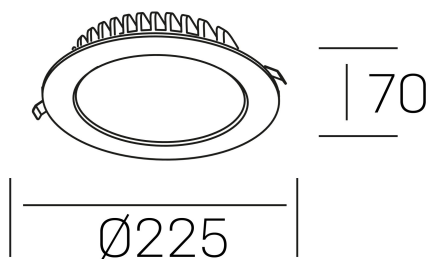

disc tina deep
K50405.03.RF.WH-WH.ST.8.40.PC

DETALLES GENERALES

INSTALACIÓN	Recessed with Frame
COLOR EXT-INT	Blanco
DIRECCIÓN DE LA LUZ	Fijo
INT-EXT ESTANQUEIDAD	IP23
MATERIAL	Aluminio
RESISTENCIA MECÁNICA	IK06
USO	Interior
GARANTÍA	5 años

DETALLES ELÉCTRICOS

FUENTE DE LUZ	LED
POTENCIA	24W
TEMPERATURA DE COLOR	4000K
FLUJO LUMÍNICO	2100 Lm
EFICIENCIA LUMÍNICA	91 Lm/W
DIMABLE	PHASE CUT
DRIVER	Remoto
CLASE DE SEGURIDAD	II
ÍNDICE DE REPRODUCCIÓN CROMÁTICA	CRI>80
TENSIÓN	220-240 V
FREQUENCY	50-60 Hz
CORRIENTE	600 mA
VIDA UTIL	50.000h

DIMENSIONES GENERALES

DIMENSIÓN	Ø 225 mm
AGUJERO DE CORTE	Ø 210 mm
ALTURA	h 70 mm
DIMENSIONES DE EMBALAJE	N/D
PESO NETO	40

*Puede haber una reducción máx. del 15% en el dato de los acabados distintos al blanco.