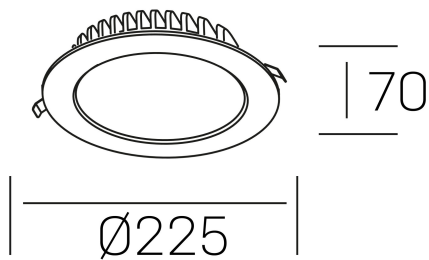

disc tina deep
K50405.03.RF.WH-WH.ST.8.40.PC

DETALLES GENERALES

INSTALACIÓN	Recessed with Frame
COLOR EXT-INT	Blanco
DIRECCIÓN DE LA LUZ	Fijo
INT-EXT ESTANQUEIDAD	IP23
MATERIAL	Aluminio
RESISTENCIA MECÁNICA	IK06
USO	Interior
GARANTÍA	3 años

DETALLES ELÉCTRICOS

FUENTE DE LUZ	LED
POTENCIA	24W
TEMPERATURA DE COLOR	4000K
FLUJO LUMÍNICO	2100 Lm
EFICIENCIA LUMÍNICA	91 Lm/W
DIMABLE	PHASE CUT
DRIVER	Remoto
CLASE DE SEGURIDAD	II
ÍNDICE DE REPRODUCCIÓN CROMÁTICA	CRI>80
TENSIÓN	220-240 V
FREQUENCY	50-60 Hz
CORRIENTE	600 mA
VIDA UTIL	35.000h

DIMENSIONES GENERALES

DIMENSIÓN	Ø 225 mm
AGUJERO DE CORTE	Ø 210 mm
ALTURA	h 70 mm
DIMENSIONES DE EMBALAJE	N/D
PESO NETO	40

*Puede haber una reducción máx. del 15% en el dato de los acabados distintos al blanco.