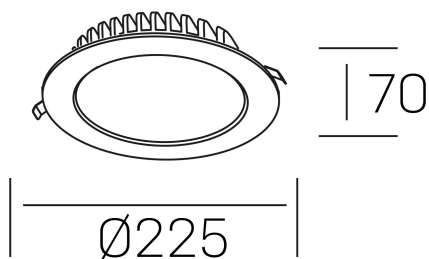

disc tina deep
K50405.03.RF.WH-WH.ST.8.40.DA

DETALLES GENERALES

INSTALACIÓN	Recessed with Frame
COLOR EXT-INT	Blanco
DIRECCIÓN DE LA LUZ	Fijo
INT-EXT ESTANQUEIDAD	IP23
MATERIAL	Aluminio
RESISTENCIA MECÁNICA	IK06
USO	Interior
GARANTÍA	5 años

DETALLES ELÉCTRICOS

FUENTE DE LUZ	LED
POTENCIA	24W
TEMPERATURA DE COLOR	4000K
FLUJO LUMÍNICO	2100 Lm
EFICIENCIA LUMÍNICA	91 Lm/W
DIMABLE	DALI
DRIVER	Remoto
CLASE DE SEGURIDAD	II
ÍNDICE DE REPRODUCCIÓN CROMÁTICA	CRI>80
TENSIÓN	220-240 V
FREQUENCY	50-60 Hz
CORRIENTE	600 mA
VIDA UTIL	50.000h

DIMENSIONES GENERALES

DIMENSIÓN	Ø 225 mm
AGUJERO DE CORTE	Ø 210 mm
ALTURA	h 70 mm
DIMENSIONES DE EMBALAJE	N/D
PESO NETO	40

*Puede haber una reducción máx. del 15% en el dato de los acabados distintos al blanco.