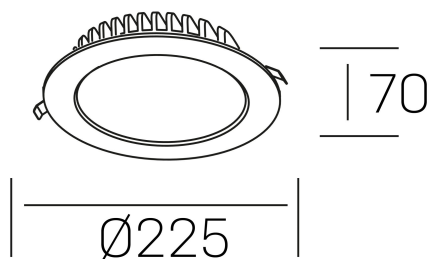

disc tina deep
K50405.03.RF.WH-WH.ST.8.40.DA

DETALLES GENERALES

INSTALACIÓN	Recessed with Frame
COLOR EXT-INT	Blanco
DIRECCIÓN DE LA LUZ	Fijo
INT-EXT ESTANQUEIDAD	IP23
MATERIAL	Aluminio
RESISTENCIA MECÁNICA	IK06
USO	Interior
GARANTÍA	3 años

DETALLES ELÉCTRICOS

FUENTE DE LUZ	LED
POTENCIA	24W
TEMPERATURA DE COLOR	4000K
FLUJO LUMÍNICO	2100 Lm
EFICIENCIA LUMÍNICA	91 Lm/W
DIMABLE	DALI
DRIVER	Remoto
CLASE DE SEGURIDAD	II
ÍNDICE DE REPRODUCCIÓN CROMÁTICA	CRI>80
TENSIÓN	220-240 V
FREQUENCY	50-60 Hz
CORRIENTE	600 mA
VIDA UTIL	35.000h

DIMENSIONES GENERALES

DIMENSIÓN	Ø 225 mm
AGUJERO DE CORTE	Ø 210 mm
ALTURA	h 70 mm
DIMENSIONES DE EMBALAJE	N/D
PESO NETO	40

*Puede haber una reducción máx. del 15% en el dato de los acabados distintos al blanco.