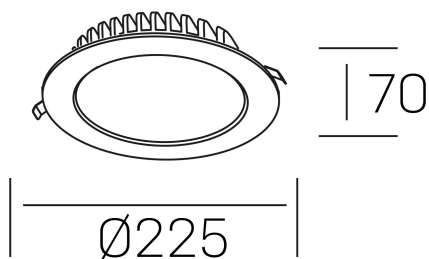

disc tina deep
K50405.03.RF.WH-WH.ST.8.40.D1

DETALLES GENERALES

| | |
|----------------------|---------------------|
| INSTALACIÓN | Recessed with Frame |
| COLOR EXT-INT | Blanco |
| DIRECCIÓN DE LA LUZ | Fijo |
| INT-EXT ESTANQUEIDAD | IP23 |
| MATERIAL | Aluminio |
| RESISTENCIA MECÁNICA | IK06 |
| USO | Interior |
| GARANTÍA | 5 años |

DETALLES ELÉCTRICOS

| | |
|----------------------------------|-----------|
| FUENTE DE LUZ | LED |
| POTENCIA | 24W |
| TEMPERATURA DE COLOR | 4000K |
| FLUJO LUMÍNICO | 2100 Lm |
| EFICIENCIA LUMÍNICA | 91 Lm/W |
| DIMABLE | 1.10v |
| DRIVER | Remoto |
| CLASE DE SEGURIDAD | II |
| ÍNDICE DE REPRODUCCIÓN CROMÁTICA | CRI>80 |
| TENSIÓN | 220-240 V |
| FREQUENCY | 50-60 Hz |
| CORRIENTE | 600 mA |
| VIDA UTIL | 50.000h |

DIMENSIONES GENERALES

| | |
|-------------------------|----------|
| DIMENSIÓN | Ø 225 mm |
| AGUJERO DE CORTE | Ø 210 mm |
| ALTURA | h 70 mm |
| DIMENSIONES DE EMBALAJE | N/D |
| PESO NETO | 40 |

*Puede haber una reducción máx. del 15% en el dato de los acabados distintos al blanco.