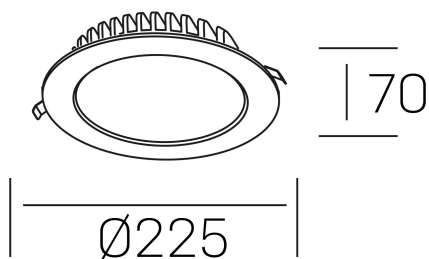

disc tina deep
K50405.03.RF.WH-WH.ST.8.40.D1

DETALLES GENERALES

INSTALACIÓN	Recessed with Frame
COLOR EXT-INT	Blanco
DIRECCIÓN DE LA LUZ	Fijo
INT-EXT ESTANQUEIDAD	IP23
MATERIAL	Aluminio
RESISTENCIA MECÁNICA	IK06
USO	Interior
GARANTÍA	3 años

DETALLES ELÉCTRICOS

FUENTE DE LUZ	LED
POTENCIA	24W
TEMPERATURA DE COLOR	4000K
FLUJO LUMÍNICO	2100 Lm
EFICIENCIA LUMÍNICA	91 Lm/W
DIMABLE	1.10v
DRIVER	Remoto
CLASE DE SEGURIDAD	II
ÍNDICE DE REPRODUCCIÓN CROMÁTICA	CRI>80
TENSIÓN	220-240 V
FREQUENCY	50-60 Hz
CORRIENTE	600 mA
VIDA UTIL	35.000h

DIMENSIONES GENERALES

DIMENSIÓN	Ø 225 mm
AGUJERO DE CORTE	Ø 210 mm
ALTURA	h 70 mm
DIMENSIONES DE EMBALAJE	N/D
PESO NETO	40

*Puede haber una reducción máx. del 15% en el dato de los acabados distintos al blanco.