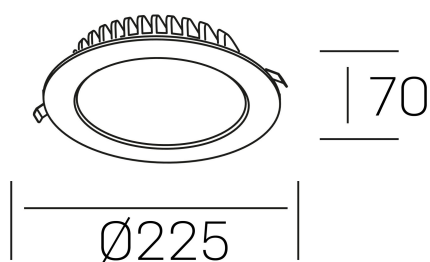

disc tina deep
K50405.03.RF.WH-WH.ST.8.30.PU

DETALLES GENERALES

INSTALACIÓN	Recessed with Frame
COLOR EXT-INT	Blanco
DIRECCIÓN DE LA LUZ	Fijo
INT-EXT ESTANQUEIDAD	IP23
MATERIAL	Aluminio
RESISTENCIA MECÁNICA	IK06
USO	Interior
GARANTÍA	5 años

DETALLES ELÉCTRICOS

FUENTE DE LUZ	LED
POTENCIA	24W
TEMPERATURA DE COLOR	3000K
FLUJO LUMÍNICO	2000 Lm
EFICIENCIA LUMÍNICA	87 Lm/W
DIMABLE	PUSH
DRIVER	Remoto
CLASE DE SEGURIDAD	II
ÍNDICE DE REPRODUCCIÓN CROMÁTICA	CRI>80
TENSIÓN	220-240 V
FREQUENCY	50-60 Hz
CORRIENTE	600 mA
VIDA UTIL	50.000h

DIMENSIONES GENERALES

DIMENSIÓN	Ø 225 mm
AGUJERO DE CORTE	Ø 210 mm
ALTURA	h 70 mm
DIMENSIONES DE EMBALAJE	N/D
PESO NETO	40

*Puede haber una reducción máx. del 15% en el dato de los acabados distintos al blanco.