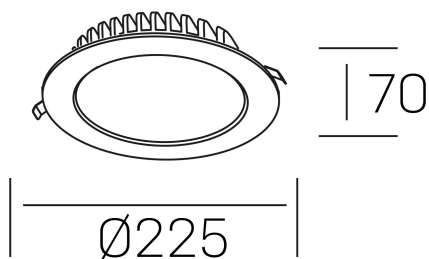

disc tina deep
K50405.03.RF.WH-WH.ST.8.30.PC

DETALLES GENERALES

INSTALACIÓN	Recessed with Frame
COLOR EXT-INT	Blanco
DIRECCIÓN DE LA LUZ	Fijo
INT-EXT ESTANQUEIDAD	IP23
MATERIAL	Aluminio
RESISTENCIA MECÁNICA	IK06
USO	Interior
GARANTÍA	3 años

DETALLES ELÉCTRICOS

FUENTE DE LUZ	LED
POTENCIA	24W
TEMPERATURA DE COLOR	3000K
FLUJO LUMÍNICO	2000 Lm
EFICIENCIA LUMÍNICA	87 Lm/W
DIMABLE	PHASE CUT
DRIVER	Remoto
CLASE DE SEGURIDAD	II
ÍNDICE DE REPRODUCCIÓN CROMÁTICA	CRI>80
TENSIÓN	220-240 V
FREQUENCY	50-60 Hz
CORRIENTE	600 mA
VIDA UTIL	35.000h

DIMENSIONES GENERALES

DIMENSIÓN	Ø 225 mm
AGUJERO DE CORTE	Ø 210 mm
ALTURA	h 70 mm
DIMENSIONES DE EMBALAJE	N/D
PESO NETO	40

*Puede haber una reducción máx. del 15% en el dato de los acabados distintos al blanco.