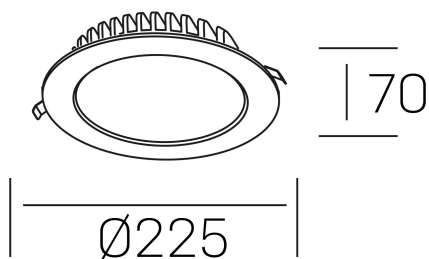

disc tina deep
K50405.03.RF.WH-WH.ST.8.30.PC

DETALLES GENERALES

INSTALACIÓN	Recessed with Frame
COLOR EXT-INT	Blanco
DIRECCIÓN DE LA LUZ	Fijo
INT-EXT ESTANQUEIDAD	IP23
MATERIAL	Aluminio
RESISTENCIA MECÁNICA	IK06
USO	Interior
GARANTÍA	5 años

DETALLES ELÉCTRICOS

FUENTE DE LUZ	LED
POTENCIA	24W
TEMPERATURA DE COLOR	3000K
FLUJO LUMÍNICO	2000 Lm
EFICIENCIA LUMÍNICA	87 Lm/W
DIMABLE	PHASE CUT
DRIVER	Remoto
CLASE DE SEGURIDAD	II
ÍNDICE DE REPRODUCCIÓN CROMÁTICA	CRI>80
TENSIÓN	220-240 V
CORRIENTE	600 mA
VIDA UTIL	50.000h

DIMENSIONES GENERALES

DIMENSIÓN	Ø 225 mm
AGUJERO DE CORTE	Ø 210 mm
ALTURA	h 70 mm
DIMENSIONES DE EMBALAJE	N/D
PESO NETO	40

*Puede haber una reducción máx. del 15% en el dato de los acabados distintos al blanco.