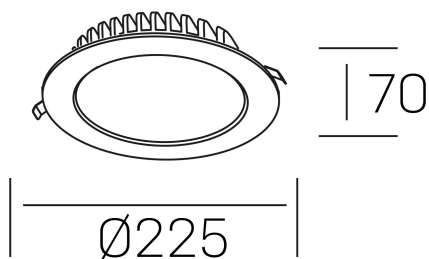

disc tina deep  
K50405.03.RF.WH-WH.ST.8.30.DA

#### DETALLES GENERALES

INSTALACIÓN	Recessed with Frame
COLOR EXT-INT	Blanco
DIRECCIÓN DE LA LUZ	Fijo
INT-EXT ESTANQUEIDAD	IP23
MATERIAL	Aluminio
RESISTENCIA MECÁNICA	IK06
USO	Interior
GARANTÍA	5 años

#### DETALLES ELÉCTRICOS

FUENTE DE LUZ	LED
POTENCIA	24W
TEMPERATURA DE COLOR	3000K
FLUJO LUMÍNICO	2000 Lm
EFICIENCIA LUMÍNICA	87 Lm/W
DIMABLE	DALI
DRIVER	Remoto
CLASE DE SEGURIDAD	II
ÍNDICE DE REPRODUCCIÓN CROMÁTICA	CRI>80
TENSIÓN	220-240 V
CORRIENTE	600 mA
VIDA UTIL	50.000h

#### DIMENSIONES GENERALES

DIMENSIÓN	Ø 225 mm
AGUJERO DE CORTE	Ø 210 mm
ALTURA	h 70 mm
DIMENSIONES DE EMBALAJE	N/D
PESO NETO	40

\*Puede haber una reducción máx. del 15% en el dato de los acabados distintos al blanco.