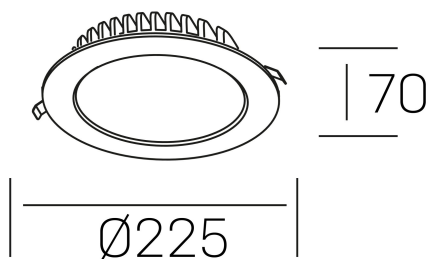

**disc tina deep**  
K50405.03.RF.WH-WH.ST.8.30.DA

#### DETALLES GENERALES

INSTALACIÓN	Recessed with Frame
COLOR EXT-INT	Blanco
DIRECCIÓN DE LA LUZ	Fijo
INT-EXT ESTANQUEIDAD	IP23
MATERIAL	Aluminio
RESISTENCIA MECÁNICA	IK06
USO	Interior
GARANTÍA	3 años

#### DETALLES ELÉCTRICOS

FUENTE DE LUZ	LED
POTENCIA	24W
TEMPERATURA DE COLOR	3000K
FLUJO LUMÍNICO	2000 Lm
EFICIENCIA LUMÍNICA	87 Lm/W
DIMABLE	DALI
DRIVER	Remoto
CLASE DE SEGURIDAD	II
ÍNDICE DE REPRODUCCIÓN CROMÁTICA	CRI>80
TENSIÓN	220-240 V
FREQUENCY	50-60 Hz
CORRIENTE	600 mA
VIDA UTIL	35.000h

#### DIMENSIONES GENERALES

DIMENSIÓN	Ø 225 mm
AGUJERO DE CORTE	Ø 210 mm
ALTURA	h 70 mm
DIMENSIONES DE EMBALAJE	N/D
PESO NETO	40

\*Puede haber una reducción máx. del 15% en el dato de los acabados distintos al blanco.