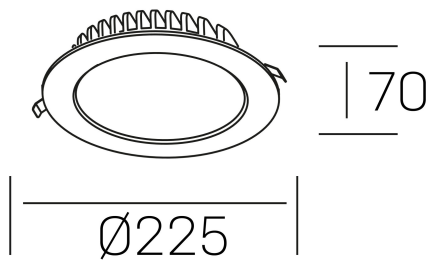

disc tina deep
K50405.03.RF.WH-WH.ST.8.30.D1

DETALLES GENERALES

INSTALACIÓN	Recessed with Frame
COLOR EXT-INT	Blanco
DIRECCIÓN DE LA LUZ	Fijo
INT-EXT ESTANQUEIDAD	IP23
MATERIAL	Aluminio
RESISTENCIA MECÁNICA	IK06
USO	Interior
GARANTÍA	5 años

DETALLES ELÉCTRICOS

FUENTE DE LUZ	LED
POTENCIA	24W
TEMPERATURA DE COLOR	3000K
FLUJO LUMÍNICO	2000 Lm
EFICIENCIA LUMÍNICA	87 Lm/W
DIMABLE	1.10v
DRIVER	Remoto
CLASE DE SEGURIDAD	II
ÍNDICE DE REPRODUCCIÓN CROMÁTICA	CRI>80
TENSIÓN	220-240 V
FREQUENCY	50-60 Hz
CORRIENTE	600 mA
VIDA UTIL	50.000h

DIMENSIONES GENERALES

DIMENSIÓN	Ø 225 mm
AGUJERO DE CORTE	Ø 210 mm
ALTURA	h 70 mm
DIMENSIONES DE EMBALAJE	N/D
PESO NETO	40

*Puede haber una reducción máx. del 15% en el dato de los acabados distintos al blanco.