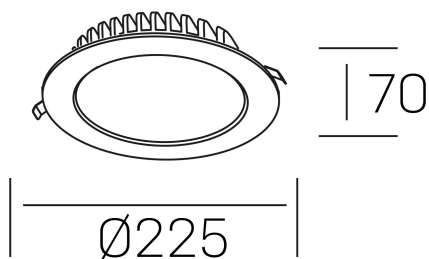

disc tina deep
K50405.03.RF.WH-WH.ST.8.30.D1

DETALLES GENERALES

INSTALACIÓN	Recessed with Frame
COLOR EXT-INT	Blanco
DIRECCIÓN DE LA LUZ	Fijo
INT-EXT ESTANQUEIDAD	IP23
MATERIAL	Aluminio
RESISTENCIA MECÁNICA	IK06
USO	Interior
GARANTÍA	3 años

DETALLES ELÉCTRICOS

FUENTE DE LUZ	LED
POTENCIA	24W
TEMPERATURA DE COLOR	3000K
FLUJO LUMÍNICO	2000 Lm
EFICIENCIA LUMÍNICA	87 Lm/W
DIMABLE	1.10v
DRIVER	Remoto
CLASE DE SEGURIDAD	II
ÍNDICE DE REPRODUCCIÓN CROMÁTICA	CRI>80
TENSIÓN	220-240 V
FREQUENCY	50-60 Hz
CORRIENTE	600 mA
VIDA UTIL	35.000h

DIMENSIONES GENERALES

DIMENSIÓN	Ø 225 mm
AGUJERO DE CORTE	Ø 210 mm
ALTURA	h 70 mm
DIMENSIONES DE EMBALAJE	N/D
PESO NETO	40

*Puede haber una reducción máx. del 15% en el dato de los acabados distintos al blanco.