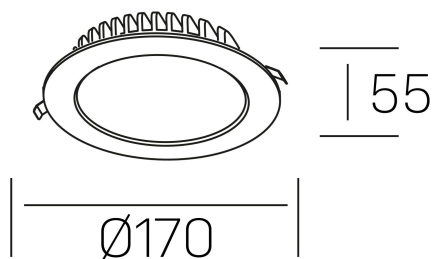

disc tina deep
K50405.02.RF.WH-WH.ST.8.40.PU

DETALLES GENERALES

INSTALACIÓN	Recessed with Frame
COLOR EXT-INT	Blanco
DIRECCIÓN DE LA LUZ	Fijo
INT-EXT ESTANQUEIDAD	IP23
MATERIAL	Aluminio
RESISTENCIA MECÁNICA	IK06
USO	Interior
GARANTÍA	3 años

DETALLES ELÉCTRICOS

FUENTE DE LUZ	LED
POTENCIA	18W
TEMPERATURA DE COLOR	4000K
FLUJO LUMÍNICO	1390 Lm
EFICIENCIA LUMÍNICA	84 Lm/W
DIMABLE	PUSH
DRIVER	Remoto
CLASE DE SEGURIDAD	II
ÍNDICE DE REPRODUCCIÓN CROMÁTICA	CRI>80
TENSIÓN	220-240 V
FREQUENCY	50-60 Hz
CORRIENTE	400 mA
VIDA UTIL	35.000h

DIMENSIONES GENERALES

DIMENSIÓN	Ø 170 mm
AGUJERO DE CORTE	Ø 160 mm
ALTURA	h 55 mm
DIMENSIONES DE EMBALAJE	N/D
PESO NETO	30

*Puede haber una reducción máx. del 15% en el dato de los acabados distintos al blanco.