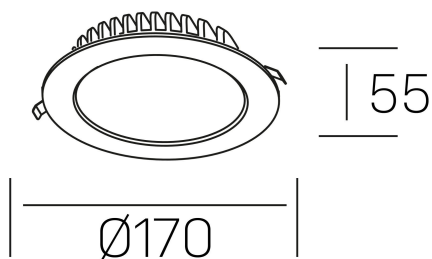

disc tina deep
K50405.02.RF.WH-WH.ST.8.40.PU

DETALLES GENERALES

INSTALACIÓN	Recessed with Frame
COLOR EXT-INT	Blanco
DIRECCIÓN DE LA LUZ	Fijo
INT-EXT ESTANQUEIDAD	IP23
MATERIAL	Aluminio
RESISTENCIA MECÁNICA	IK06
USO	Interior
GARANTÍA	5 años

DETALLES ELÉCTRICOS

FUENTE DE LUZ	LED
POTENCIA	18W
TEMPERATURA DE COLOR	4000K
FLUJO LUMÍNICO	1390 Lm
EFICIENCIA LUMÍNICA	84 Lm/W
DIMABLE	PUSH
DRIVER	Remoto
CLASE DE SEGURIDAD	II
ÍNDICE DE REPRODUCCIÓN CROMÁTICA	CRI>80
TENSIÓN	220-240 V
FREQUENCY	50-60 Hz
CORRIENTE	400 mA
VIDA UTIL	50.000h

DIMENSIONES GENERALES

DIMENSIÓN	Ø 170 mm
AGUJERO DE CORTE	Ø 160 mm
ALTURA	h 55 mm
DIMENSIONES DE EMBALAJE	N/D
PESO NETO	30

*Puede haber una reducción máx. del 15% en el dato de los acabados distintos al blanco.