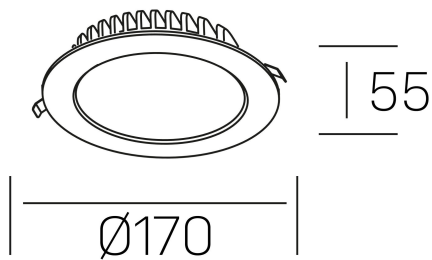

disc tina deep
K50405.02.RF.WH-WH.ST.8.40.D1

DETALLES GENERALES

INSTALACIÓN	Recessed with Frame
COLOR EXT-INT	Blanco
DIRECCIÓN DE LA LUZ	Fijo
INT-EXT ESTANQUEIDAD	IP23
MATERIAL	Aluminio
RESISTENCIA MECÁNICA	IK06
USO	Interior
GARANTÍA	3 años

DETALLES ELÉCTRICOS

FUENTE DE LUZ	LED
POTENCIA	18W
TEMPERATURA DE COLOR	4000K
FLUJO LUMÍNICO	1390 Lm
EFICIENCIA LUMÍNICA	84 Lm/W
DIMABLE	1.10v
DRIVER	Remoto
CLASE DE SEGURIDAD	II
ÍNDICE DE REPRODUCCIÓN CROMÁTICA	CRI>80
TENSIÓN	220-240 V
FREQUENCY	50-60 Hz
CORRIENTE	400 mA
VIDA UTIL	35.000h

DIMENSIONES GENERALES

DIMENSIÓN	Ø 170 mm
AGUJERO DE CORTE	Ø 160 mm
ALTURA	h 55 mm
DIMENSIONES DE EMBALAJE	N/D
PESO NETO	30

*Puede haber una reducción máx. del 15% en el dato de los acabados distintos al blanco.