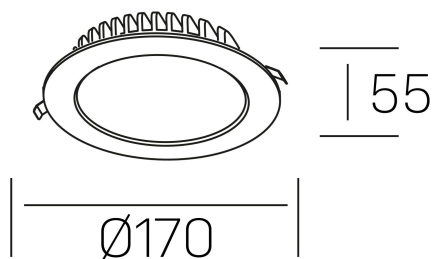

disc tina deep
K50405.02.RF.WH-WH.ST.8.40.DA

DETALLES GENERALES

INSTALACIÓN	Recessed with Frame
COLOR EXT-INT	Blanco
DIRECCIÓN DE LA LUZ	Fijo
INT-EXT ESTANQUEIDAD	IP23
MATERIAL	Aluminio
RESISTENCIA MECÁNICA	IK06
USO	Interior
GARANTÍA	5 años

DETALLES ELÉCTRICOS

FUENTE DE LUZ	LED
POTENCIA	18W
TEMPERATURA DE COLOR	4000K
FLUJO LUMÍNICO	1390 Lm
EFICIENCIA LUMÍNICA	84 Lm/W
DIMABLE	DALI
DRIVER	Remoto
CLASE DE SEGURIDAD	II
ÍNDICE DE REPRODUCCIÓN CROMÁTICA	CRI>80
TENSIÓN	220-240 V
CORRIENTE	400 mA
VIDA UTIL	50.000h

DIMENSIONES GENERALES

DIMENSIÓN	Ø 170 mm
AGUJERO DE CORTE	Ø 160 mm
ALTURA	h 55 mm
DIMENSIONES DE EMBALAJE	N/D
PESO NETO	30

*Puede haber una reducción máx. del 15% en el dato de los acabados distintos al blanco.