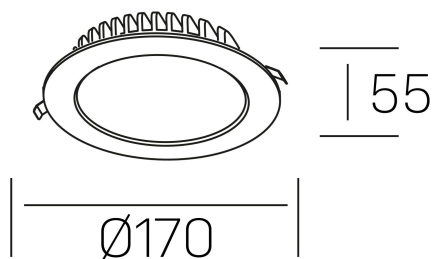

**disc tina deep**  
K50405.02.RF.WH-WH.ST.8.40.DA

#### DETALLES GENERALES

INSTALACIÓN	Recessed with Frame
COLOR EXT-INT	Blanco
DIRECCIÓN DE LA LUZ	Fijo
INT-EXT ESTANQUEIDAD	IP23
MATERIAL	Aluminio
RESISTENCIA MECÁNICA	IK06
USO	Interior
GARANTÍA	3 años

#### DETALLES ELÉCTRICOS

FUENTE DE LUZ	LED
POTENCIA	18W
TEMPERATURA DE COLOR	4000K
FLUJO LUMÍNICO	1390 Lm
EFICIENCIA LUMÍNICA	84 Lm/W
DIMABLE	DALI
DRIVER	Remoto
CLASE DE SEGURIDAD	II
ÍNDICE DE REPRODUCCIÓN CROMÁTICA	CRI>80
TENSIÓN	220-240 V
FREQUENCY	50-60 Hz
CORRIENTE	400 mA
VIDA UTIL	35.000h

#### DIMENSIONES GENERALES

DIMENSIÓN	Ø 170 mm
AGUJERO DE CORTE	Ø 160 mm
ALTURA	h 55 mm
DIMENSIONES DE EMBALAJE	N/D
PESO NETO	30

\*Puede haber una reducción máx. del 15% en el dato de los acabados distintos al blanco.