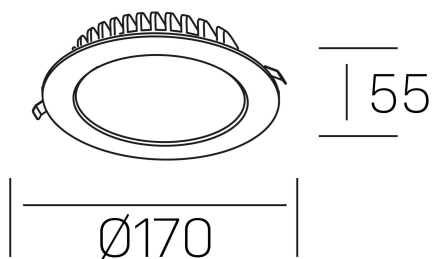

disc tina deep
K50405.02.RF.WH-WH.ST.8.30.D1

DETALLES GENERALES

INSTALACIÓN	Recessed with Frame
COLOR EXT-INT	Blanco
DIRECCIÓN DE LA LUZ	Fijo
INT-EXT ESTANQUEIDAD	IP23
MATERIAL	Aluminio
RESISTENCIA MECÁNICA	IK06
USO	Interior
GARANTÍA	3 años

DETALLES ELÉCTRICOS

FUENTE DE LUZ	LED
POTENCIA	18W
TEMPERATURA DE COLOR	3000K
FLUJO LUMÍNICO	1300 Lm
EFICIENCIA LUMÍNICA	78 Lm/W
DIMABLE	1.10v
DRIVER	Remoto
CLASE DE SEGURIDAD	II
ÍNDICE DE REPRODUCCIÓN CROMÁTICA	CRI>80
TENSIÓN	220-240 V
FREQUENCY	50-60 Hz
CORRIENTE	400 mA
VIDA UTIL	35.000h

DIMENSIONES GENERALES

DIMENSIÓN	Ø 170 mm
AGUJERO DE CORTE	Ø 160 mm
ALTURA	h 55 mm
DIMENSIONES DE EMBALAJE	N/D
PESO NETO	30

*Puede haber una reducción máx. del 15% en el dato de los acabados distintos al blanco.