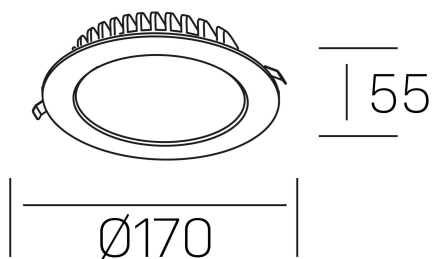

disc tina deep
K50405.02.RF.WH-WH.ST.8.30.D1

DETALLES GENERALES

INSTALACIÓN	Recessed with Frame
COLOR EXT-INT	Blanco
DIRECCIÓN DE LA LUZ	Fijo
INT-EXT ESTANQUEIDAD	IP23
MATERIAL	Aluminio
RESISTENCIA MECÁNICA	IK06
USO	Interior
GARANTÍA	5 años

DETALLES ELÉCTRICOS

FUENTE DE LUZ	LED
POTENCIA	18W
TEMPERATURA DE COLOR	3000K
FLUJO LUMÍNICO	1300 Lm
EFICIENCIA LUMÍNICA	78 Lm/W
DIMABLE	1.10v
DRIVER	Remoto
CLASE DE SEGURIDAD	II
ÍNDICE DE REPRODUCCIÓN CROMÁTICA	CRI>80
TENSIÓN	220-240 V
FREQUENCY	50-60 Hz
CORRIENTE	400 mA
VIDA UTIL	50.000h

DIMENSIONES GENERALES

DIMENSIÓN	Ø 170 mm
AGUJERO DE CORTE	Ø 160 mm
ALTURA	h 55 mm
DIMENSIONES DE EMBALAJE	N/D
PESO NETO	30

*Puede haber una reducción máx. del 15% en el dato de los acabados distintos al blanco.