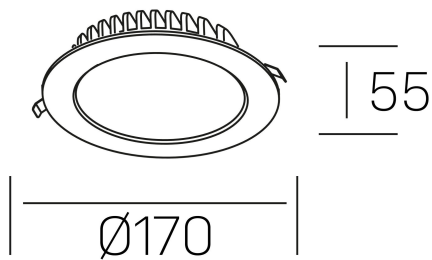

**disc tina deep**  
K50405.02.RF.WH-WH.ST.8.30.PU

#### DETALLES GENERALES

INSTALACIÓN	Recessed with Frame
COLOR EXT-INT	Blanco
DIRECCIÓN DE LA LUZ	Fijo
INT-EXT ESTANQUEIDAD	IP23
MATERIAL	Aluminio
RESISTENCIA MECÁNICA	IK06
USO	Interior
GARANTÍA	5 años

#### DETALLES ELÉCTRICOS

FUENTE DE LUZ	LED
POTENCIA	18W
TEMPERATURA DE COLOR	3000K
FLUJO LUMÍNICO	1300 Lm
EFICIENCIA LUMÍNICA	78 Lm/W
DIMABLE	PUSH
DRIVER	Remoto
CLASE DE SEGURIDAD	II
ÍNDICE DE REPRODUCCIÓN CROMÁTICA	CRI>80
TENSIÓN	220-240 V
FREQUENCY	50-60 Hz
CORRIENTE	400 mA
VIDA UTIL	50.000h

#### DIMENSIONES GENERALES

DIMENSIÓN	Ø 170 mm
AGUJERO DE CORTE	Ø 160 mm
ALTURA	h 55 mm
DIMENSIONES DE EMBALAJE	N/D
PESO NETO	30

\*Puede haber una reducción máx. del 15% en el dato de los acabados distintos al blanco.