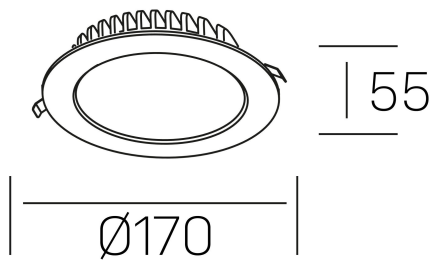

disc tina deep
K50405.02.RF.WH-WH.ST.8.30.PU

DETALLES GENERALES

INSTALACIÓN	Recessed with Frame
COLOR EXT-INT	Blanco
DIRECCIÓN DE LA LUZ	Fijo
INT-EXT ESTANQUEIDAD	IP23
MATERIAL	Aluminio
RESISTENCIA MECÁNICA	IK06
USO	Interior
GARANTÍA	3 años

DETALLES ELÉCTRICOS

FUENTE DE LUZ	LED
POTENCIA	18W
TEMPERATURA DE COLOR	3000K
FLUJO LUMÍNICO	1300 Lm
EFICIENCIA LUMÍNICA	78 Lm/W
DIMABLE	PUSH
DRIVER	Remoto
CLASE DE SEGURIDAD	II
ÍNDICE DE REPRODUCCIÓN CROMÁTICA	CRI>80
TENSIÓN	220-240 V
FREQUENCY	50-60 Hz
CORRIENTE	400 mA
VIDA UTIL	35.000h

DIMENSIONES GENERALES

DIMENSIÓN	Ø 170 mm
AGUJERO DE CORTE	Ø 160 mm
ALTURA	h 55 mm
DIMENSIONES DE EMBALAJE	N/D
PESO NETO	30

*Puede haber una reducción máx. del 15% en el dato de los acabados distintos al blanco.