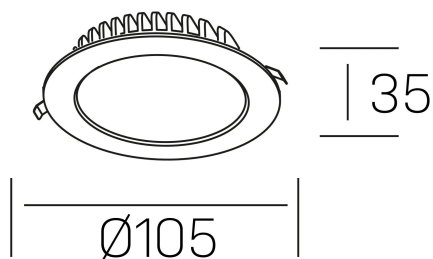

DETALLES GENERALES

INSTALACIÓN	Recessed with Frame
COLOR EXT-INT	Blanco
DIRECCIÓN DE LA LUZ	Fijo
INT-EXT ESTANQUEIDAD	IP23
MATERIAL	Aluminio
RESISTENCIA MECÁNICA	IK06
USO	Interior
GARANTÍA	3 años

DETALLES ELÉCTRICOS

FUENTE DE LUZ	LED
POTENCIA	8W
TEMPERATURA DE COLOR	4000K
FLUJO LUMÍNICO	550 Lm
EFICIENCIA LUMÍNICA	67 Lm/W
DIMABLE	PHASE CUT
DRIVER	Remoto
CLASE DE SEGURIDAD	II
ÍNDICE DE REPRODUCCIÓN CROMÁTICA	CRI>80
TENSIÓN	220-240 V
FREQUENCY	50-60 Hz
CORRIENTE	300 mA
VIDA UTIL	35.000h

DIMENSIONES GENERALES

DIMENSIÓN	Ø 105 mm
AGUJERO DE CORTE	Ø 95 mm
ALTURA	h 35 mm
DIMENSIONES DE EMBALAJE	N/D
PESO NETO	14

*Puede haber una reducción máx. del 15% en el dato de los acabados distintos al blanco.