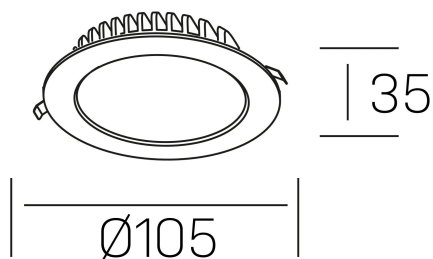

disc tina deep
K50405.01.RF.WH-WH.ST.8.40.PC

DETALLES GENERALES

INSTALACIÓN	Recessed with Frame
COLOR EXT-INT	Blanco
DIRECCIÓN DE LA LUZ	Fijo
INT-EXT ESTANQUEIDAD	IP23
MATERIAL	Aluminio
RESISTENCIA MECÁNICA	IK06
USO	Interior
GARANTÍA	3 años

DETALLES ELÉCTRICOS

FUENTE DE LUZ	LED
POTENCIA	8W
TEMPERATURA DE COLOR	4000K
FLUJO LUMÍNICO	550 Lm
EFICIENCIA LUMÍNICA	67 Lm/W
DIMABLE	PHASE CUT
DRIVER	Remoto
CLASE DE SEGURIDAD	II
ÍNDICE DE REPRODUCCIÓN CROMÁTICA	CRI>80
TENSIÓN	220-240 V
FREQUENCY	50-60 Hz
CORRIENTE	300 mA
VIDA UTIL	35.000h

DIMENSIONES GENERALES

DIMENSIÓN	Ø 105 mm
AGUJERO DE CORTE	Ø 95 mm
ALTURA	h 35 mm
DIMENSIONES DE EMBALAJE	N/D
PESO NETO	14

*Puede haber una reducción máx. del 15% en el dato de los acabados distintos al blanco.