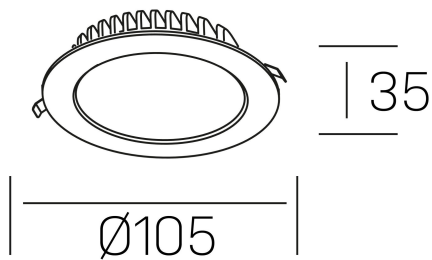

disc tina deep
K50405.01.RF.WH-WH.ST.8.40.PU

DETALLES GENERALES

INSTALACIÓN	Recessed with Frame
COLOR EXT-INT	Blanco
DIRECCIÓN DE LA LUZ	Fijo
INT-EXT ESTANQUEIDAD	IP23
MATERIAL	Aluminio
RESISTENCIA MECÁNICA	IK06
USO	Interior
GARANTÍA	5 años

DETALLES ELÉCTRICOS

FUENTE DE LUZ	LED
POTENCIA	8W
TEMPERATURA DE COLOR	4000K
FLUJO LUMÍNICO	550 Lm
EFICIENCIA LUMÍNICA	67 Lm/W
DIMABLE	PUSH
DRIVER	Remoto
CLASE DE SEGURIDAD	II
ÍNDICE DE REPRODUCCIÓN CROMÁTICA	CRI>80
TENSIÓN	220-240 V
FREQUENCY	50-60 Hz
CORRIENTE	300 mA
VIDA UTIL	50.000h

DIMENSIONES GENERALES

DIMENSIÓN	Ø 105 mm
AGUJERO DE CORTE	Ø 95 mm
ALTURA	h 35 mm
DIMENSIONES DE EMBALAJE	N/D
PESO NETO	14

*Puede haber una reducción máx. del 15% en el dato de los acabados distintos al blanco.