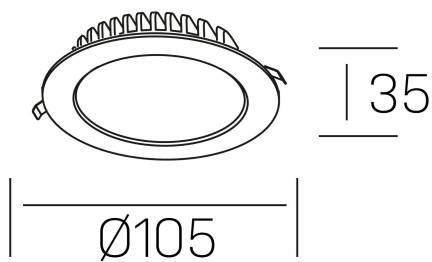

**disc tina deep**  
K50405.01.RF.WH-WH.ST.8.40.PU

#### DETALLES GENERALES

INSTALACIÓN	Recessed with Frame
COLOR EXT-INT	Blanco
DIRECCIÓN DE LA LUZ	Fijo
INT-EXT ESTANQUEIDAD	IP23
MATERIAL	Aluminio
RESISTENCIA MECÁNICA	IK06
USO	Interior
GARANTÍA	3 años

#### DETALLES ELÉCTRICOS

FUENTE DE LUZ	LED
POTENCIA	8W
TEMPERATURA DE COLOR	4000K
FLUJO LUMÍNICO	550 Lm
EFICIENCIA LUMÍNICA	67 Lm/W
DIMABLE	PUSH
DRIVER	Remoto
CLASE DE SEGURIDAD	II
ÍNDICE DE REPRODUCCIÓN CROMÁTICA	CRI>80
TENSIÓN	220-240 V
FREQUENCY	50-60 Hz
CORRIENTE	300 mA
VIDA UTIL	35.000h

#### DIMENSIONES GENERALES

DIMENSIÓN	Ø 105 mm
AGUJERO DE CORTE	Ø 95 mm
ALTURA	h 35 mm
DIMENSIONES DE EMBALAJE	N/D
PESO NETO	14

\*Puede haber una reducción máx. del 15% en el dato de los acabados distintos al blanco.