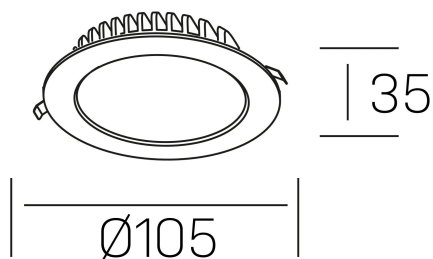

disc tina deep
K50405.01.RF.WH-WH.ST.8.40.DA

DETALLES GENERALES

INSTALACIÓN	Recessed with Frame
COLOR EXT-INT	Blanco
DIRECCIÓN DE LA LUZ	Fijo
INT-EXT ESTANQUEIDAD	IP23
MATERIAL	Aluminio
RESISTENCIA MECÁNICA	IK06
USO	Interior
GARANTÍA	5 años

DETALLES ELÉCTRICOS

FUENTE DE LUZ	LED
POTENCIA	8W
TEMPERATURA DE COLOR	4000K
FLUJO LUMÍNICO	550 Lm
EFICIENCIA LUMÍNICA	67 Lm/W
DIMABLE	DALI
DRIVER	Remoto
CLASE DE SEGURIDAD	II
ÍNDICE DE REPRODUCCIÓN CROMÁTICA	CRI>80
TENSIÓN	220-240 V
FREQUENCY	50-60 Hz
CORRIENTE	300 mA
VIDA UTIL	50.000h

DIMENSIONES GENERALES

DIMENSIÓN	Ø 105 mm
AGUJERO DE CORTE	Ø 95 mm
ALTURA	h 35 mm
DIMENSIONES DE EMBALAJE	N/D
PESO NETO	14

*Puede haber una reducción máx. del 15% en el dato de los acabados distintos al blanco.