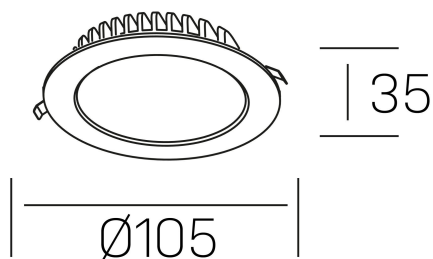

**disc tina deep**  
K50405.01.RF.WH-WH.ST.8.40.DA

#### DETALLES GENERALES

INSTALACIÓN	Recessed with Frame
COLOR EXT-INT	Blanco
DIRECCIÓN DE LA LUZ	Fijo
INT-EXT ESTANQUEIDAD	IP23
MATERIAL	Aluminio
RESISTENCIA MECÁNICA	IK06
USO	Interior
GARANTÍA	3 años

#### DETALLES ELÉCTRICOS

FUENTE DE LUZ	LED
POTENCIA	8W
TEMPERATURA DE COLOR	4000K
FLUJO LUMÍNICO	550 Lm
EFICIENCIA LUMÍNICA	67 Lm/W
DIMABLE	DALI
DRIVER	Remoto
CLASE DE SEGURIDAD	II
ÍNDICE DE REPRODUCCIÓN CROMÁTICA	CRI>80
TENSIÓN	220-240 V
FREQUENCY	50-60 Hz
CORRIENTE	300 mA
VIDA UTIL	35.000h

#### DIMENSIONES GENERALES

DIMENSIÓN	Ø 105 mm
AGUJERO DE CORTE	Ø 95 mm
ALTURA	h 35 mm
DIMENSIONES DE EMBALAJE	N/D
PESO NETO	14

\*Puede haber una reducción máx. del 15% en el dato de los acabados distintos al blanco.