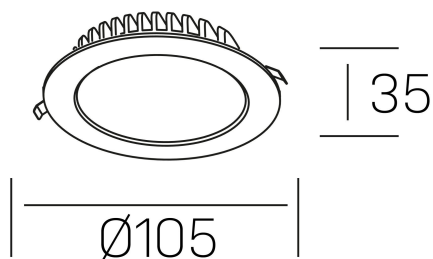

disc tina deep
K50405.01.RF.WH-WH.ST.8.40.DA

DETALLES GENERALES

INSTALACIÓN	Recessed with Frame
COLOR EXT-INT	Blanco
DIRECCIÓN DE LA LUZ	Fijo
INT-EXT ESTANQUEIDAD	IP23
MATERIAL	Aluminio
RESISTENCIA MECÁNICA	IK06
USO	Interior
GARANTÍA	5 años

DETALLES ELÉCTRICOS

FUENTE DE LUZ	LED
POTENCIA	8W
TEMPERATURA DE COLOR	4000K
FLUJO LUMÍNICO	550 Lm
EFICIENCIA LUMÍNICA	67 Lm/W
DIMABLE	DALI
DRIVER	Remoto
CLASE DE SEGURIDAD	II
ÍNDICE DE REPRODUCCIÓN CROMÁTICA	CRI>80
TENSIÓN	220-240 V
CORRIENTE	300 mA
VIDA UTIL	50.000h

DIMENSIONES GENERALES

DIMENSIÓN	Ø 105 mm
AGUJERO DE CORTE	Ø 95 mm
ALTURA	h 35 mm
DIMENSIONES DE EMBALAJE	N/D
PESO NETO	14

*Puede haber una reducción máx. del 15% en el dato de los acabados distintos al blanco.