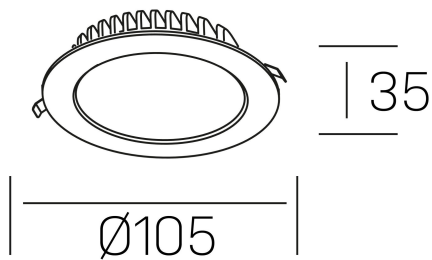

disc tina deep
K50405.01.RF.WH-WH.ST.8.30.PC

DETALLES GENERALES

INSTALACIÓN	Recessed with Frame
COLOR EXT-INT	Blanco
DIRECCIÓN DE LA LUZ	Fijo
INT-EXT ESTANQUEIDAD	IP23
MATERIAL	Aluminio
RESISTENCIA MECÁNICA	IK06
USO	Interior
GARANTÍA	5 años

DETALLES ELÉCTRICOS

FUENTE DE LUZ	LED
POTENCIA	8W
TEMPERATURA DE COLOR	3000K
FLUJO LUMÍNICO	500 Lm
EFICIENCIA LUMÍNICA	60 Lm/W
DIMABLE	PHASE CUT
DRIVER	Remoto
CLASE DE SEGURIDAD	II
ÍNDICE DE REPRODUCCIÓN CROMÁTICA	CRI>80
TENSIÓN	220-240 V
FREQUENCY	50-60 Hz
CORRIENTE	300 mA
VIDA UTIL	50.000h

DIMENSIONES GENERALES

DIMENSIÓN	Ø 105 mm
AGUJERO DE CORTE	Ø 95 mm
ALTURA	h 35 mm
DIMENSIONES DE EMBALAJE	N/D
PESO NETO	14

*Puede haber una reducción máx. del 15% en el dato de los acabados distintos al blanco.