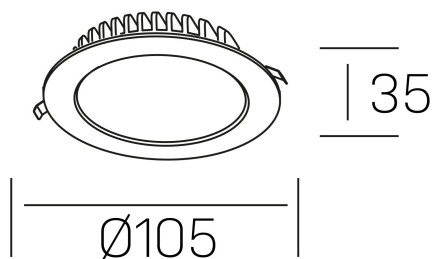

disc tina deep
K50405.01.RF.WH-WH.ST.8.30.PC

DETALLES GENERALES

INSTALACIÓN	Recessed with Frame
COLOR EXT-INT	Blanco
DIRECCIÓN DE LA LUZ	Fijo
INT-EXT ESTANQUEIDAD	IP23
MATERIAL	Aluminio
RESISTENCIA MECÁNICA	IK06
USO	Interior
GARANTÍA	3 años

DETALLES ELÉCTRICOS

FUENTE DE LUZ	LED
POTENCIA	8W
TEMPERATURA DE COLOR	3000K
FLUJO LUMÍNICO	500 Lm
EFICIENCIA LUMÍNICA	60 Lm/W
DIMABLE	PHASE CUT
DRIVER	Remoto
CLASE DE SEGURIDAD	II
ÍNDICE DE REPRODUCCIÓN CROMÁTICA	CRI>80
TENSIÓN	220-240 V
FREQUENCY	50-60 Hz
CORRIENTE	300 mA
VIDA UTIL	35.000h

DIMENSIONES GENERALES

DIMENSIÓN	Ø 105 mm
AGUJERO DE CORTE	Ø 95 mm
ALTURA	h 35 mm
DIMENSIONES DE EMBALAJE	N/D
PESO NETO	14

*Puede haber una reducción máx. del 15% en el dato de los acabados distintos al blanco.