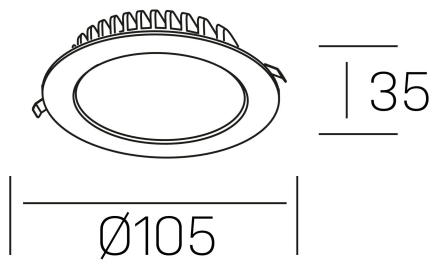

**disc tina deep**  
K50405.01.RF.WH-WH.ST.8.30.D1

#### DETALLES GENERALES

INSTALACIÓN	Recessed with Frame
COLOR EXT-INT	Blanco
DIRECCIÓN DE LA LUZ	Fijo
INT-EXT ESTANQUEIDAD	IP23
MATERIAL	Aluminio
RESISTENCIA MECÁNICA	IK06
USO	Interior
GARANTÍA	5 años

#### DETALLES ELÉCTRICOS

FUENTE DE LUZ	LED
POTENCIA	8W
TEMPERATURA DE COLOR	3000K
FLUJO LUMÍNICO	500 Lm
EFICIENCIA LUMÍNICA	60 Lm/W
DIMABLE	1.10v
DRIVER	Remoto
CLASE DE SEGURIDAD	II
ÍNDICE DE REPRODUCCIÓN CROMÁTICA	CRI>80
TENSIÓN	220-240 V
FREQUENCY	50-60 Hz
CORRIENTE	300 mA
VIDA UTIL	50.000h

#### DIMENSIONES GENERALES

DIMENSIÓN	Ø 105 mm
AGUJERO DE CORTE	Ø 95 mm
ALTURA	h 35 mm
DIMENSIONES DE EMBALAJE	N/D
PESO NETO	14

\*Puede haber una reducción máx. del 15% en el dato de los acabados distintos al blanco.