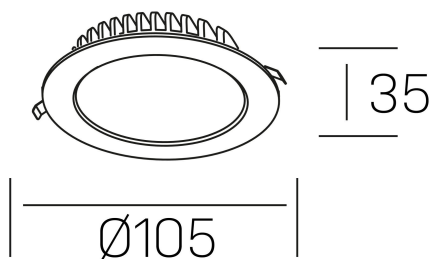

disc tina deep
K50405.01.RF.WH-WH.ST.8.30.D1

DETALLES GENERALES

INSTALACIÓN	Recessed with Frame
COLOR EXT-INT	Blanco
DIRECCIÓN DE LA LUZ	Fijo
INT-EXT ESTANQUEIDAD	IP23
MATERIAL	Aluminio
RESISTENCIA MECÁNICA	IK06
USO	Interior
GARANTÍA	3 años

DETALLES ELÉCTRICOS

FUENTE DE LUZ	LED
POTENCIA	8W
TEMPERATURA DE COLOR	3000K
FLUJO LUMÍNICO	500 Lm
EFICIENCIA LUMÍNICA	60 Lm/W
DIMABLE	1.10v
DRIVER	Remoto
CLASE DE SEGURIDAD	II
ÍNDICE DE REPRODUCCIÓN CROMÁTICA	CRI>80
TENSIÓN	220-240 V
FREQUENCY	50-60 Hz
CORRIENTE	300 mA
VIDA UTIL	35.000h

DIMENSIONES GENERALES

DIMENSIÓN	Ø 105 mm
AGUJERO DE CORTE	Ø 95 mm
ALTURA	h 35 mm
DIMENSIONES DE EMBALAJE	N/D
PESO NETO	14

*Puede haber una reducción máx. del 15% en el dato de los acabados distintos al blanco.