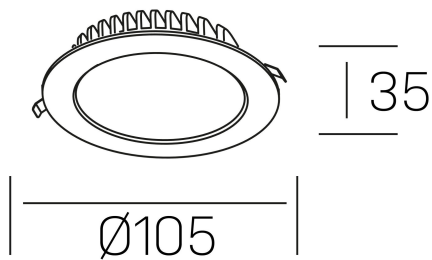

disc tina deep
K50405.01.RF.WH-WH.ST.8.30.PU

DETALLES GENERALES

INSTALACIÓN	Recessed with Frame
COLOR EXT-INT	Blanco
DIRECCIÓN DE LA LUZ	Fijo
INT-EXT ESTANQUEIDAD	IP23
MATERIAL	Aluminio
RESISTENCIA MECÁNICA	IK06
USO	Interior
GARANTÍA	5 años

DETALLES ELÉCTRICOS

FUENTE DE LUZ	LED
POTENCIA	8W
TEMPERATURA DE COLOR	3000K
FLUJO LUMÍNICO	500 Lm
EFICIENCIA LUMÍNICA	60 Lm/W
DIMABLE	PUSH
DRIVER	Remoto
CLASE DE SEGURIDAD	II
ÍNDICE DE REPRODUCCIÓN CROMÁTICA	CRI>80
TENSIÓN	220-240 V
FREQUENCY	50-60 Hz
CORRIENTE	300 mA
VIDA UTIL	50.000h

DIMENSIONES GENERALES

DIMENSIÓN	Ø 105 mm
AGUJERO DE CORTE	Ø 95 mm
ALTURA	h 35 mm
DIMENSIONES DE EMBALAJE	N/D
PESO NETO	14

*Puede haber una reducción máx. del 15% en el dato de los acabados distintos al blanco.