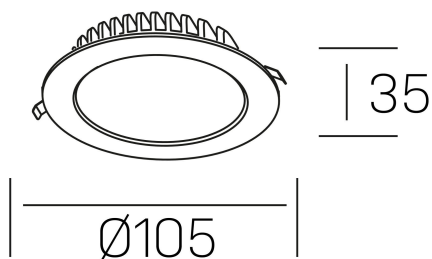

disc tina deep
K50405.01.RF.WH-WH.ST.8.30.PU

DETALLES GENERALES

INSTALACIÓN	Recessed with Frame
COLOR EXT-INT	Blanco
DIRECCIÓN DE LA LUZ	Fijo
INT-EXT ESTANQUEIDAD	IP23
MATERIAL	Aluminio
RESISTENCIA MECÁNICA	IK06
USO	Interior
GARANTÍA	3 años

DETALLES ELÉCTRICOS

FUENTE DE LUZ	LED
POTENCIA	8W
TEMPERATURA DE COLOR	3000K
FLUJO LUMÍNICO	500 Lm
EFICIENCIA LUMÍNICA	60 Lm/W
DIMABLE	PUSH
DRIVER	Remoto
CLASE DE SEGURIDAD	II
ÍNDICE DE REPRODUCCIÓN CROMÁTICA	CRI>80
TENSIÓN	220-240 V
FREQUENCY	50-60 Hz
CORRIENTE	300 mA
VIDA UTIL	35.000h

DIMENSIONES GENERALES

DIMENSIÓN	Ø 105 mm
AGUJERO DE CORTE	Ø 95 mm
ALTURA	h 35 mm
DIMENSIONES DE EMBALAJE	N/D
PESO NETO	14

*Puede haber una reducción máx. del 15% en el dato de los acabados distintos al blanco.