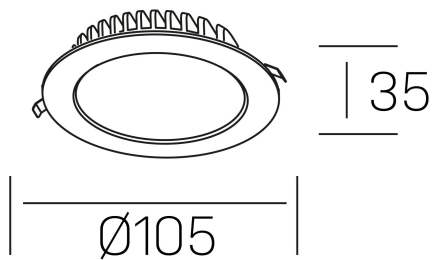

disc tina deep  
K50405.01.RF.WH-WH.ST.8.30.DA

#### DETALLES GENERALES

|                      |                     |
|----------------------|---------------------|
| INSTALACIÓN          | Recessed with Frame |
| COLOR EXT-INT        | Blanco              |
| DIRECCIÓN DE LA LUZ  | Fijo                |
| INT-EXT ESTANQUEIDAD | IP23                |
| MATERIAL             | Aluminio            |
| RESISTENCIA MECÁNICA | IK06                |
| USO                  | Interior            |
| GARANTÍA             | 5 años              |

#### DETALLES ELÉCTRICOS

|                                  |           |
|----------------------------------|-----------|
| FUENTE DE LUZ                    | LED       |
| POTENCIA                         | 8W        |
| TEMPERATURA DE COLOR             | 3000K     |
| FLUJO LUMÍNICO                   | 500 Lm    |
| EFICIENCIA LUMÍNICA              | 60 Lm/W   |
| DIMABLE                          | DALI      |
| DRIVER                           | Remoto    |
| CLASE DE SEGURIDAD               | II        |
| ÍNDICE DE REPRODUCCIÓN CROMÁTICA | CRI>80    |
| TENSIÓN                          | 220-240 V |
| FREQUENCY                        | 50-60 Hz  |
| CORRIENTE                        | 300 mA    |
| VIDA UTIL                        | 50.000h   |

#### DIMENSIONES GENERALES

|                         |          |
|-------------------------|----------|
| DIMENSIÓN               | Ø 105 mm |
| AGUJERO DE CORTE        | Ø 95 mm  |
| ALTURA                  | h 35 mm  |
| DIMENSIONES DE EMBALAJE | N/D      |
| PESO NETO               | 14       |