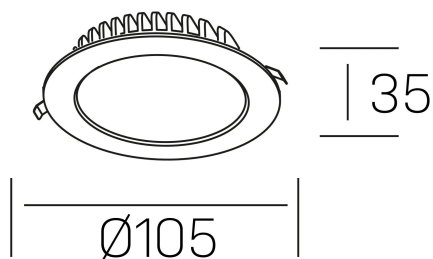

disc tina deep  
K50405.01.RF.WH-WH.ST.8.30

#### DETALLES GENERALES

INSTALACIÓN	Recessed with Frame
COLOR EXT-INT	Blanco
DIRECCIÓN DE LA LUZ	Fijo
INT-EXT ESTANQUEIDAD	IP23
MATERIAL	Aluminio
RESISTENCIA MECÁNICA	IK06
USO	Interior
GARANTÍA	3 años

#### DETALLES ELÉCTRICOS

FUENTE DE LUZ	LED
POTENCIA	8W
TEMPERATURA DE COLOR	3000K
FLUJO LUMÍNICO	500 Lm
EFICIENCIA LUMÍNICA	60 Lm/W
DIMABLE	Sin regulación
DRIVER	Remoto
CLASE DE SEGURIDAD	II
ÍNDICE DE REPRODUCCIÓN CROMÁTICA	CRI>80
TENSIÓN	220-240 V
FREQUENCY	50-60 Hz
CORRIENTE	300 mA
VIDA UTIL	35.000h

#### DIMENSIONES GENERALES

DIMENSIÓN	Ø 105 mm
AGUJERO DE CORTE	Ø 95 mm
ALTURA	h 35 mm
DIMENSIONES DE EMBALAJE	N/D
PESO NETO	14

\*Puede haber una reducción máx. del 15% en el dato de los acabados distintos al blanco.