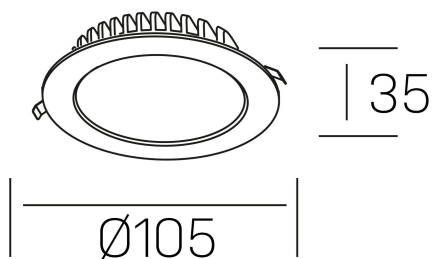

disc tina deep
K50405.01.RF.WH-WH.ST.8.30

DETALLES GENERALES

INSTALACIÓN	Recessed with Frame
COLOR EXT-INT	Blanco
DIRECCIÓN DE LA LUZ	Fijo
INT-EXT ESTANQUEIDAD	IP23
MATERIAL	Aluminio
RESISTENCIA MECÁNICA	IK06
USO	Interior
GARANTÍA	5 años

DETALLES ELÉCTRICOS

FUENTE DE LUZ	LED
POTENCIA	8W
TEMPERATURA DE COLOR	3000K
FLUJO LUMÍNICO	500 Lm
EFICIENCIA LUMÍNICA	60 Lm/W
DIMABLE	Sin regulación
DRIVER	Remoto
CLASE DE SEGURIDAD	II
ÍNDICE DE REPRODUCCIÓN CROMÁTICA	CRI>80
TENSIÓN	220-240 V
FREQUENCY	50-60 Hz
CORRIENTE	300 mA
VIDA UTIL	50.000h

DIMENSIONES GENERALES

DIMENSIÓN	Ø 105 mm
AGUJERO DE CORTE	Ø 95 mm
ALTURA	h 35 mm
DIMENSIONES DE EMBALAJE	N/D
PESO NETO	14

*Puede haber una reducción máx. del 15% en el dato de los acabados distintos al blanco.