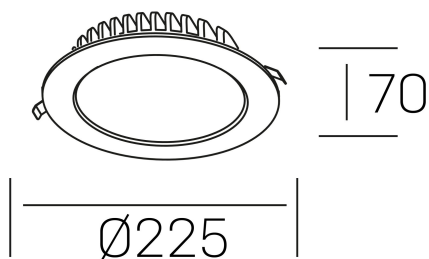

disc tina deep  
K50405.03.RF.WH-WH.ST.8.40

#### DETALLES GENERALES

INSTALACIÓN	Recessed with Frame
COLOR EXT-INT	Blanco
DIRECCIÓN DE LA LUZ	Fijo
INT-EXT ESTANQUEIDAD	IP23
MATERIAL	Aluminio
RESISTENCIA MECÁNICA	IK06
USO	Interior
GARANTÍA	5 años

#### DETALLES ELÉCTRICOS

FUENTE DE LUZ	LED
POTENCIA	24W
TEMPERATURA DE COLOR	4000K
FLUJO LUMÍNICO	2100 Lm
EFICIENCIA LUMÍNICA	91 Lm/W
DIMABLE	Sin regulación
DRIVER	Remoto
CLASE DE SEGURIDAD	II
ÍNDICE DE REPRODUCCIÓN CROMÁTICA	CRI>80
TENSIÓN	220-240 V
FREQUENCY	50-60 Hz
CORRIENTE	600 mA
VIDA UTIL	50.000h

#### DIMENSIONES GENERALES

DIMENSIÓN	Ø 225 mm
AGUJERO DE CORTE	Ø 210 mm
ALTURA	h 70 mm
DIMENSIONES DE EMBALAJE	N/D
PESO NETO	40

\*Puede haber una reducción máx. del 15% en el dato de los acabados distintos al blanco.