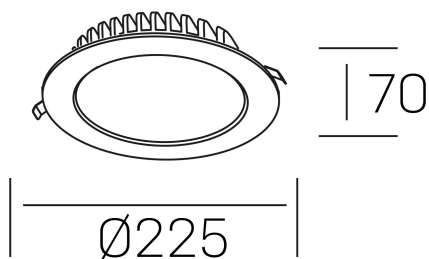

disc tina deep
K50405.03.RF.WH-WH.ST.8.40

DETALLES GENERALES

INSTALACIÓN	Recessed with Frame
COLOR EXT-INT	Blanco
DIRECCIÓN DE LA LUZ	Fijo
INT-EXT ESTANQUEIDAD	IP23
MATERIAL	Aluminio
RESISTENCIA MECÁNICA	IK06
USO	Interior
GARANTÍA	3 años

DETALLES ELÉCTRICOS

FUENTE DE LUZ	LED
POTENCIA	24W
TEMPERATURA DE COLOR	4000K
FLUJO LUMÍNICO	2100 Lm
EFICIENCIA LUMÍNICA	91 Lm/W
DIMABLE	Sin regulación
DRIVER	Remoto
CLASE DE SEGURIDAD	II
ÍNDICE DE REPRODUCCIÓN CROMÁTICA	CRI>80
TENSIÓN	220-240 V
FREQUENCY	50-60 Hz
CORRIENTE	600 mA
VIDA UTIL	35.000h

DIMENSIONES GENERALES

DIMENSIÓN	Ø 225 mm
AGUJERO DE CORTE	Ø 210 mm
ALTURA	h 70 mm
DIMENSIONES DE EMBALAJE	N/D
PESO NETO	40

*Puede haber una reducción máx. del 15% en el dato de los acabados distintos al blanco.