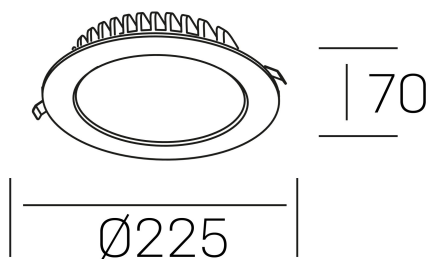

disc tina deep  
K50405.03.RF.WH-WH.ST.8.30

#### DETALLES GENERALES

INSTALACIÓN	Recessed with Frame
COLOR EXT-INT	Blanco
DIRECCIÓN DE LA LUZ	Fijo
INT-EXT ESTANQUEIDAD	IP23
MATERIAL	Aluminio
RESISTENCIA MECÁNICA	IK06
USO	Interior
GARANTÍA	5 años

#### DETALLES ELÉCTRICOS

FUENTE DE LUZ	LED
POTENCIA	24W
TEMPERATURA DE COLOR	3000K
FLUJO LUMÍNICO	2000 Lm
EFICIENCIA LUMÍNICA	87 Lm/W
DIMABLE	Sin regulación
DRIVER	Remoto
CLASE DE SEGURIDAD	II
ÍNDICE DE REPRODUCCIÓN CROMÁTICA	CRI>80
TENSIÓN	220-240 V
FREQUENCY	50-60 Hz
CORRIENTE	600 mA
VIDA UTIL	50.000h

#### DIMENSIONES GENERALES

DIMENSIÓN	Ø 225 mm
AGUJERO DE CORTE	Ø 210 mm
ALTURA	h 70 mm
DIMENSIONES DE EMBALAJE	N/D
PESO NETO	40

\*Puede haber una reducción máx. del 15% en el dato de los acabados distintos al blanco.