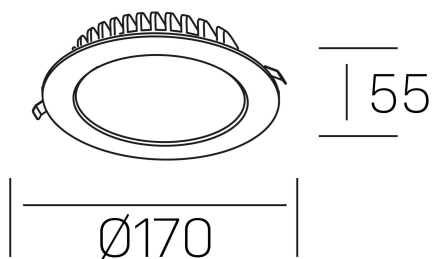

disc tina deep
K50405.02.RF.WH-WH.ST.8.40

DETALLES GENERALES

INSTALACIÓN	Recessed with Frame
COLOR EXT-INT	Blanco
DIRECCIÓN DE LA LUZ	Fijo
INT-EXT ESTANQUEIDAD	IP23
MATERIAL	Aluminio
RESISTENCIA MECÁNICA	IK06
USO	Interior
GARANTÍA	3 años

DETALLES ELÉCTRICOS

FUENTE DE LUZ	LED
POTENCIA	18W
TEMPERATURA DE COLOR	4000K
FLUJO LUMÍNICO	1390 Lm
EFICIENCIA LUMÍNICA	84 Lm/W
DIMABLE	Sin regulación
DRIVER	Remoto
CLASE DE SEGURIDAD	II
ÍNDICE DE REPRODUCCIÓN CROMÁTICA	CRI>80
TENSIÓN	220-240 V
FREQUENCY	50-60 Hz
CORRIENTE	400 mA
VIDA UTIL	35.000h

DIMENSIONES GENERALES

DIMENSIÓN	Ø 170 mm
AGUJERO DE CORTE	Ø 160 mm
ALTURA	h 55 mm
DIMENSIONES DE EMBALAJE	N/D
PESO NETO	30

*Puede haber una reducción máx. del 15% en el dato de los acabados distintos al blanco.