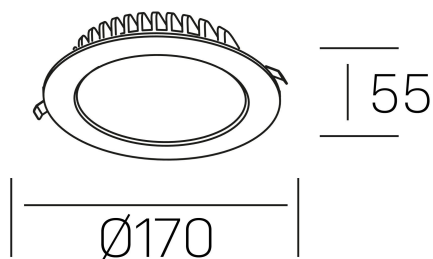

disc tina deep
K50405.02.RF.WH-WH.ST.8.40

DETALLES GENERALES

INSTALACIÓN	Recessed with Frame
COLOR EXT-INT	Blanco
DIRECCIÓN DE LA LUZ	Fijo
INT-EXT ESTANQUEIDAD	IP23
MATERIAL	Aluminio
RESISTENCIA MECÁNICA	IK06
USO	Interior
GARANTÍA	5 años

DETALLES ELÉCTRICOS

FUENTE DE LUZ	LED
POTENCIA	18W
TEMPERATURA DE COLOR	4000K
FLUJO LUMÍNICO	1390 Lm
EFICIENCIA LUMÍNICA	84 Lm/W
DIMABLE	Sin regulación
DRIVER	Remoto
CLASE DE SEGURIDAD	II
ÍNDICE DE REPRODUCCIÓN CROMÁTICA	CRI>80
TENSIÓN	220-240 V
FREQUENCY	50-60 Hz
CORRIENTE	400 mA
VIDA UTIL	50.000h

DIMENSIONES GENERALES

DIMENSIÓN	Ø 170 mm
AGUJERO DE CORTE	Ø 160 mm
ALTURA	h 55 mm
DIMENSIONES DE EMBALAJE	N/D
PESO NETO	30

*Puede haber una reducción máx. del 15% en el dato de los acabados distintos al blanco.