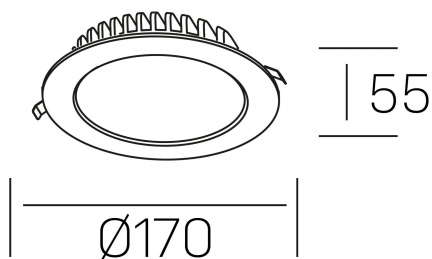

disc tina deep
K50405.02.RF.WH-WH.ST.8.40

DETALLES GENERALES

INSTALACIÓN	Recessed with Frame
COLOR EXT-INT	Blanco
DIRECCIÓN DE LA LUZ	Fijo
INT-EXT ESTANQUEIDAD	IP23
MATERIAL	Aluminio
RESISTENCIA MECÁNICA	IK06
USO	Interior
GARANTÍA	5 años

DETALLES ELÉCTRICOS

FUENTE DE LUZ	LED
POTENCIA	18W
TEMPERATURA DE COLOR	4000K
FLUJO LUMÍNICO	1390 Lm
EFICIENCIA LUMÍNICA	84 Lm/W
DIMABLE	Sin regulación
DRIVER	Remoto
CLASE DE SEGURIDAD	II
ÍNDICE DE REPRODUCCIÓN CROMÁTICA	CRI>80
TENSIÓN	220-240 V
CORRIENTE	400 mA
VIDA UTIL	50.000h

DIMENSIONES GENERALES

DIMENSIÓN	Ø 170 mm
AGUJERO DE CORTE	Ø 160 mm
ALTURA	h 55 mm
DIMENSIONES DE EMBALAJE	N/D
PESO NETO	30

*Puede haber una reducción máx. del 15% en el dato de los acabados distintos al blanco.