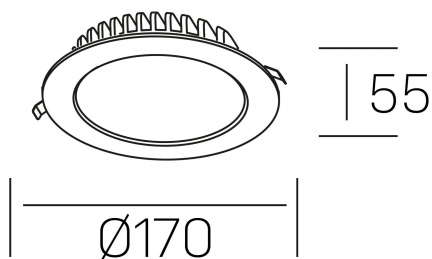

disc tina deep
K50405.02.RF.WH-WH.ST.8.30

DETALLES GENERALES

INSTALACIÓN	Recessed with Frame
COLOR EXT-INT	Blanco
DIRECCIÓN DE LA LUZ	Fijo
INT-EXT ESTANQUEIDAD	IP23
MATERIAL	Aluminio
RESISTENCIA MECÁNICA	IK06
USO	Interior
GARANTÍA	5 años

DETALLES ELÉCTRICOS

FUENTE DE LUZ	LED
POTENCIA	18W
TEMPERATURA DE COLOR	3000K
FLUJO LUMÍNICO	1300 Lm
EFICIENCIA LUMÍNICA	78 Lm/W
DIMABLE	Sin regulación
DRIVER	Remoto
CLASE DE SEGURIDAD	II
ÍNDICE DE REPRODUCCIÓN CROMÁTICA	CRI>80
TENSIÓN	220-240 V
CORRIENTE	400 mA
VIDA UTIL	50.000h

DIMENSIONES GENERALES

DIMENSIÓN	Ø 170 mm
AGUJERO DE CORTE	Ø 160 mm
ALTURA	h 55 mm
DIMENSIONES DE EMBALAJE	N/D
PESO NETO	30

*Puede haber una reducción máx. del 15% en el dato de los acabados distintos al blanco.