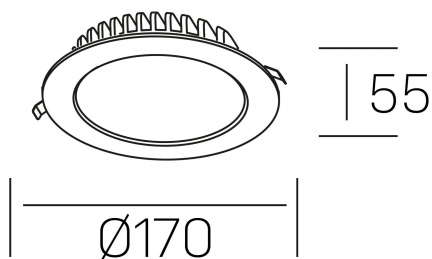

disc tina deep
K50405.02.RF.WH-WH.ST.8.30

DETALLES GENERALES

INSTALACIÓN	Recessed with Frame
COLOR EXT-INT	Blanco
DIRECCIÓN DE LA LUZ	Fijo
INT-EXT ESTANQUEIDAD	IP23
MATERIAL	Aluminio
RESISTENCIA MECÁNICA	IK06
USO	Interior
GARANTÍA	5 años

DETALLES ELÉCTRICOS

FUENTE DE LUZ	LED
POTENCIA	18W
TEMPERATURA DE COLOR	3000K
FLUJO LUMÍNICO	1300 Lm
EFICIENCIA LUMÍNICA	78 Lm/W
DIMABLE	Sin regulación
DRIVER	Remoto
CLASE DE SEGURIDAD	II
ÍNDICE DE REPRODUCCIÓN CROMÁTICA	CRI>80
TENSIÓN	220-240 V
FREQUENCY	50-60 Hz
CORRIENTE	400 mA
VIDA UTIL	50.000h

DIMENSIONES GENERALES

DIMENSIÓN	Ø 170 mm
AGUJERO DE CORTE	Ø 160 mm
ALTURA	h 55 mm
DIMENSIONES DE EMBALAJE	N/D
PESO NETO	30

*Puede haber una reducción máx. del 15% en el dato de los acabados distintos al blanco.