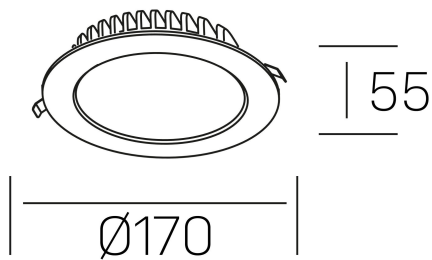

**disc tina deep**  
K50405.02.RF.WH-WH.ST.8.30

#### DETALLES GENERALES

INSTALACIÓN	Recessed with Frame
COLOR EXT-INT	Blanco
DIRECCIÓN DE LA LUZ	Fijo
INT-EXT ESTANQUEIDAD	IP23
MATERIAL	Aluminio
RESISTENCIA MECÁNICA	IK06
USO	Interior
GARANTÍA	3 años

#### DETALLES ELÉCTRICOS

FUENTE DE LUZ	LED
POTENCIA	18W
TEMPERATURA DE COLOR	3000K
FLUJO LUMÍNICO	1300 Lm
EFICIENCIA LUMÍNICA	78 Lm/W
DIMABLE	Sin regulación
DRIVER	Remoto
CLASE DE SEGURIDAD	II
ÍNDICE DE REPRODUCCIÓN CROMÁTICA	CRI>80
TENSIÓN	220-240 V
FREQUENCY	50-60 Hz
CORRIENTE	400 mA
VIDA UTIL	35.000h

#### DIMENSIONES GENERALES

DIMENSIÓN	Ø 170 mm
AGUJERO DE CORTE	Ø 160 mm
ALTURA	h 55 mm
DIMENSIONES DE EMBALAJE	N/D
PESO NETO	30

\*Puede haber una reducción máx. del 15% en el dato de los acabados distintos al blanco.