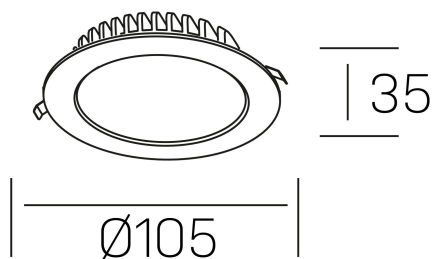

disc tina deep
K50405.01.RF.WH-WH.ST.8.40

DETALLES GENERALES

INSTALACIÓN	Recessed with Frame
COLOR EXT-INT	Blanco
DIRECCIÓN DE LA LUZ	Fijo
INT-EXT ESTANQUEIDAD	IP23
MATERIAL	Aluminio
RESISTENCIA MECÁNICA	IK06
USO	Interior
GARANTÍA	5 años

DETALLES ELÉCTRICOS

FUENTE DE LUZ	LED
POTENCIA	8W
TEMPERATURA DE COLOR	4000K
FLUJO LUMÍNICO	550 Lm
EFICIENCIA LUMÍNICA	67 Lm/W
DIMABLE	Sin regulación
DRIVER	Remoto
CLASE DE SEGURIDAD	II
ÍNDICE DE REPRODUCCIÓN CROMÁTICA	CRI>80
TENSIÓN	220-240 V
FREQUENCY	50-60 Hz
CORRIENTE	300 mA
VIDA UTIL	50.000h

DIMENSIONES GENERALES

DIMENSIÓN	Ø 105 mm
AGUJERO DE CORTE	Ø 95 mm
ALTURA	h 35 mm
DIMENSIONES DE EMBALAJE	N/D
PESO NETO	14

*Puede haber una reducción máx. del 15% en el dato de los acabados distintos al blanco.