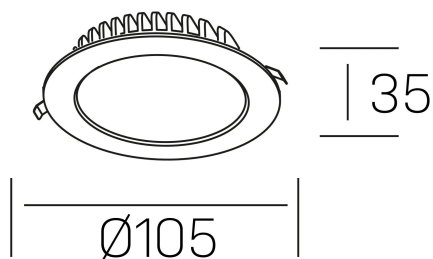

disc tina deep
K50405.01.RF.WH-WH.ST.8.40

DETALLES GENERALES

INSTALACIÓN	Recessed with Frame
COLOR EXT-INT	Blanco
DIRECCIÓN DE LA LUZ	Fijo
INT-EXT ESTANQUEIDAD	IP23
MATERIAL	Aluminio
RESISTENCIA MECÁNICA	IK06
USO	Interior
GARANTÍA	3 años

DETALLES ELÉCTRICOS

FUENTE DE LUZ	LED
POTENCIA	8W
TEMPERATURA DE COLOR	4000K
FLUJO LUMÍNICO	550 Lm
EFICIENCIA LUMÍNICA	67 Lm/W
DIMABLE	Sin regulación
DRIVER	Remoto
CLASE DE SEGURIDAD	II
ÍNDICE DE REPRODUCCIÓN CROMÁTICA	CRI>80
TENSIÓN	220-240 V
FREQUENCY	50-60 Hz
CORRIENTE	300 mA
VIDA UTIL	35.000h

DIMENSIONES GENERALES

DIMENSIÓN	Ø 105 mm
AGUJERO DE CORTE	Ø 95 mm
ALTURA	h 35 mm
DIMENSIONES DE EMBALAJE	N/D
PESO NETO	14

*Puede haber una reducción máx. del 15% en el dato de los acabados distintos al blanco.