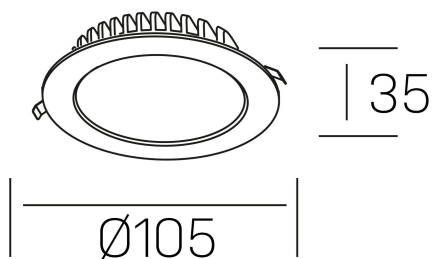

disc tina deep  
K50405.01.RF.WH-WH.ST.8.40

#### DETALLES GENERALES

INSTALACIÓN	Recessed with Frame
COLOR EXT-INT	Blanco
DIRECCIÓN DE LA LUZ	Fijo
INT-EXT ESTANQUEIDAD	IP23
MATERIAL	Aluminio
RESISTENCIA MECÁNICA	IK06
USO	Interior
GARANTÍA	5 años

#### DETALLES ELÉCTRICOS

FUENTE DE LUZ	LED
POTENCIA	8W
TEMPERATURA DE COLOR	4000K
FLUJO LUMÍNICO	550 Lm
EFICIENCIA LUMÍNICA	67 Lm/W
DIMABLE	Sin regulación
DRIVER	Remoto
CLASE DE SEGURIDAD	II
ÍNDICE DE REPRODUCCIÓN CROMÁTICA	CRI>80
TENSIÓN	220-240 V
CORRIENTE	300 mA
VIDA UTIL	50.000h

#### DIMENSIONES GENERALES

DIMENSIÓN	Ø 105 mm
AGUJERO DE CORTE	Ø 95 mm
ALTURA	h 35 mm
DIMENSIONES DE EMBALAJE	N/D
PESO NETO	14

\*Puede haber una reducción máx. del 15% en el dato de los acabados distintos al blanco.