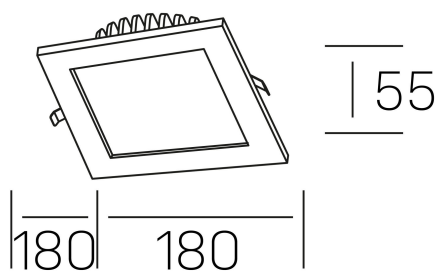

disc tina deep sq
K50415.02.RF.WH-WH.ST.8.40.PU

DETALLES GENERALES

INSTALACIÓN	Recessed with Frame
COLOR EXT-INT	Blanco
DIRECCIÓN DE LA LUZ	Fijo
INT-EXT ESTANQUEIDAD	IP23
MATERIAL	Aluminio
RESISTENCIA MECÁNICA	IK06
USO	Interior
GARANTÍA	5 años

DETALLES ELÉCTRICOS

FUENTE DE LUZ	LED
POTENCIA	18W
TEMPERATURA DE COLOR	4000K
FLUJO LUMÍNICO	1390 Lm
EFICIENCIA LUMÍNICA	84 Lm/W
DIMABLE	PUSH
DRIVER	Remoto
CLASE DE SEGURIDAD	II
ÍNDICE DE REPRODUCCIÓN CROMÁTICA	CRI>80
TENSIÓN	220-240 V
FREQUENCY	50-60 Hz
CORRIENTE	400 mA
VIDA UTIL	50.000h

DIMENSIONES GENERALES

DIMENSIÓN	180x180 mm
AGUJERO DE CORTE	160x160 mm
ALTURA	h 55 mm
DIMENSIONES DE EMBALAJE	N/D

*Puede haber una reducción máx. del 15% en el dato de los acabados distintos al blanco.