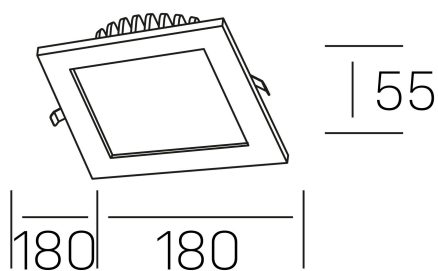

disc tina deep sq
K50415.02.RF.WH-WH.ST.8.40.PU

DETALLES GENERALES

INSTALACIÓN	Recessed with Frame
COLOR EXT-INT	Blanco
DIRECCIÓN DE LA LUZ	Fijo
INT-EXT ESTANQUEIDAD	IP23
MATERIAL	Aluminio
RESISTENCIA MECÁNICA	IK06
USO	Interior
GARANTÍA	3 años

DETALLES ELÉCTRICOS

FUENTE DE LUZ	LED
POTENCIA	18W
TEMPERATURA DE COLOR	4000K
FLUJO LUMÍNICO	1390 Lm
EFICIENCIA LUMÍNICA	84 Lm/W
DIMABLE	PUSH
DRIVER	Remoto
CLASE DE SEGURIDAD	II
ÍNDICE DE REPRODUCCIÓN CROMÁTICA	CRI>80
TENSIÓN	220-240 V
FREQUENCY	50-60 Hz
CORRIENTE	400 mA
VIDA UTIL	35.000h

DIMENSIONES GENERALES

DIMENSIÓN	180x180 mm
AGUJERO DE CORTE	160x160 mm
ALTURA	h 55 mm
DIMENSIONES DE EMBALAJE	N/D

*Puede haber una reducción máx. del 15% en el dato de los acabados distintos al blanco.