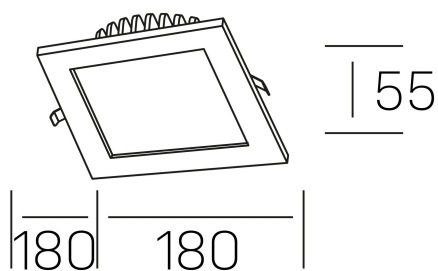

disc tina deep sq
K50415.02.RF.WH-WH.ST.8.40.PU

DETALLES GENERALES

INSTALACIÓN	Recessed with Frame
COLOR EXT-INT	Blanco
DIRECCIÓN DE LA LUZ	Fijo
INT-EXT ESTANQUEIDAD	IP23
MATERIAL	Aluminio
RESISTENCIA MECÁNICA	IK06
USO	Interior
GARANTÍA	5 años

DETALLES ELÉCTRICOS

FUENTE DE LUZ	LED
POTENCIA	18W
TEMPERATURA DE COLOR	4000K
FLUJO LUMÍNICO	1390 Lm
EFICIENCIA LUMÍNICA	84 Lm/W
DIMABLE	PUSH
DRIVER	Remoto
CLASE DE SEGURIDAD	II
ÍNDICE DE REPRODUCCIÓN CROMÁTICA	CRI>80
TENSIÓN	220-240 V
CORRIENTE	400 mA
VIDA UTIL	50.000h

DIMENSIONES GENERALES

DIMENSIÓN	180x180 mm
AGUJERO DE CORTE	160x160 mm
ALTURA	h 55 mm
DIMENSIONES DE EMBALAJE	N/D

*Puede haber una reducción máx. del 15% en el dato de los acabados distintos al blanco.