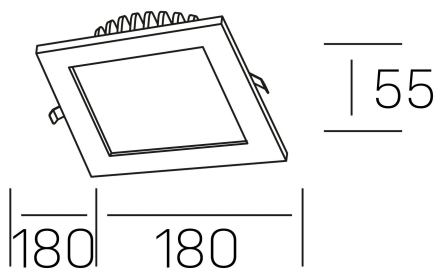

#### DETALLES GENERALES

INSTALACIÓN	Recessed with Frame
COLOR EXT-INT	Blanco
DIRECCIÓN DE LA LUZ	Fijo
INT-EXT ESTANQUEIDAD	IP23
MATERIAL	Aluminio
RESISTENCIA MECÁNICA	IK06
USO	Interior
GARANTÍA	3 años

#### DETALLES ELÉCTRICOS

FUENTE DE LUZ	LED
POTENCIA	18W
TEMPERATURA DE COLOR	4000K
FLUJO LUMÍNICO	1390 Lm
EFICIENCIA LUMÍNICA	84 Lm/W
DIMABLE	1.10v
DRIVER	Remoto
CLASE DE SEGURIDAD	II
ÍNDICE DE REPRODUCCIÓN CROMÁTICA	CRI>80
TENSIÓN	220-240 V
FREQUENCY	50-60 Hz
CORRIENTE	400 mA
VIDA UTIL	35.000h

#### DIMENSIONES GENERALES

DIMENSIÓN	180x180 mm
AGUJERO DE CORTE	160x160 mm
ALTURA	h 55 mm
DIMENSIONES DE EMBALAJE	N/D

\*Puede haber una reducción máx. del 15% en el dato de los acabados distintos al blanco.