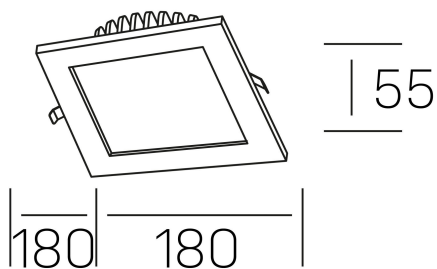

#### DETALLES GENERALES

INSTALACIÓN	Recessed with Frame
COLOR EXT-INT	Blanco
DIRECCIÓN DE LA LUZ	Fijo
INT-EXT ESTANQUEIDAD	IP23
MATERIAL	Aluminio
RESISTENCIA MECÁNICA	IK06
USO	Interior
GARANTÍA	5 años

#### DETALLES ELÉCTRICOS

FUENTE DE LUZ	LED
POTENCIA	18W
TEMPERATURA DE COLOR	4000K
FLUJO LUMÍNICO	1390 Lm
EFICIENCIA LUMÍNICA	84 Lm/W
DIMABLE	1.10v
DRIVER	Remoto
CLASE DE SEGURIDAD	II
ÍNDICE DE REPRODUCCIÓN CROMÁTICA	CRI>80
TENSIÓN	220-240 V
CORRIENTE	400 mA
VIDA UTIL	50.000h

#### DIMENSIONES GENERALES

DIMENSIÓN	180x180 mm
AGUJERO DE CORTE	160x160 mm
ALTURA	h 55 mm
DIMENSIONES DE EMBALAJE	N/D

\*Puede haber una reducción máx. del 15% en el dato de los acabados distintos al blanco.