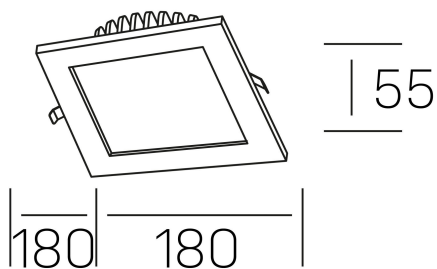

#### DETALLES GENERALES

INSTALACIÓN	Recessed with Frame
COLOR EXT-INT	Blanco
DIRECCIÓN DE LA LUZ	Fijo
INT-EXT ESTANQUEIDAD	IP23
MATERIAL	Aluminio
RESISTENCIA MECÁNICA	IK06
USO	Interior
GARANTÍA	3 años

#### DETALLES ELÉCTRICOS

FUENTE DE LUZ	LED
POTENCIA	18W
TEMPERATURA DE COLOR	4000K
FLUJO LUMÍNICO	1390 Lm
EFICIENCIA LUMÍNICA	84 Lm/W
DIMABLE	DALI
DRIVER	Remoto
CLASE DE SEGURIDAD	II
ÍNDICE DE REPRODUCCIÓN CROMÁTICA	CRI>80
TENSIÓN	220-240 V
FREQUENCY	50-60 Hz
CORRIENTE	400 mA
VIDA UTIL	35.000h

#### DIMENSIONES GENERALES

DIMENSIÓN	180x180 mm
AGUJERO DE CORTE	160x160 mm
ALTURA	h 55 mm
DIMENSIONES DE EMBALAJE	N/D

\*Puede haber una reducción máx. del 15% en el dato de los acabados distintos al blanco.