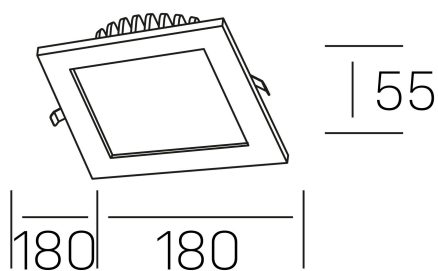

disc tina deep sq
K50415.02.RF.WH-WH.ST.8.30.D1

DETALLES GENERALES

INSTALACIÓN	Recessed with Frame
COLOR EXT-INT	Blanco
DIRECCIÓN DE LA LUZ	Fijo
INT-EXT ESTANQUEIDAD	IP23
MATERIAL	Aluminio
RESISTENCIA MECÁNICA	IK06
USO	Interior
GARANTÍA	5 años

DETALLES ELÉCTRICOS

FUENTE DE LUZ	LED
POTENCIA	18W
TEMPERATURA DE COLOR	3000K
FLUJO LUMÍNICO	1300 Lm
EFICIENCIA LUMÍNICA	78 Lm/W
DIMABLE	1.10v
DRIVER	Remoto
CLASE DE SEGURIDAD	II
ÍNDICE DE REPRODUCCIÓN CROMÁTICA	CRI>80
TENSIÓN	220-240 V
FREQUENCY	50-60 Hz
CORRIENTE	400 mA
VIDA UTIL	50.000h

DIMENSIONES GENERALES

DIMENSIÓN	180x180 mm
AGUJERO DE CORTE	160x160 mm
ALTURA	h 55 mm
DIMENSIONES DE EMBALAJE	N/D

*Puede haber una reducción máx. del 15% en el dato de los acabados distintos al blanco.