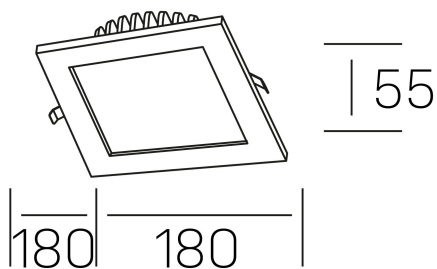

disc tina deep sq
K50415.02.RF.WH-WH.ST.8.30.D1

DETALLES GENERALES

INSTALACIÓN	Recessed with Frame
COLOR EXT-INT	Blanco
DIRECCIÓN DE LA LUZ	Fijo
INT-EXT ESTANQUEIDAD	IP23
MATERIAL	Aluminio
RESISTENCIA MECÁNICA	IK06
USO	Interior
GARANTÍA	3 años

DETALLES ELÉCTRICOS

FUENTE DE LUZ	LED
POTENCIA	18W
TEMPERATURA DE COLOR	3000K
FLUJO LUMÍNICO	1300 Lm
EFICIENCIA LUMÍNICA	78 Lm/W
DIMABLE	1.10v
DRIVER	Remoto
CLASE DE SEGURIDAD	II
ÍNDICE DE REPRODUCCIÓN CROMÁTICA	CRI>80
TENSIÓN	220-240 V
FREQUENCY	50-60 Hz
CORRIENTE	400 mA
VIDA UTIL	35.000h

DIMENSIONES GENERALES

DIMENSIÓN	180x180 mm
AGUJERO DE CORTE	160x160 mm
ALTURA	h 55 mm
DIMENSIONES DE EMBALAJE	N/D

*Puede haber una reducción máx. del 15% en el dato de los acabados distintos al blanco.