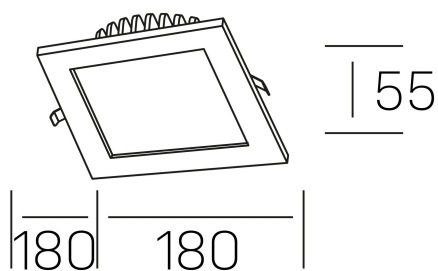

**disc tina deep sq**  
K50415.02.RF.WH-WH.ST.8.30.PU

#### DETALLES GENERALES

INSTALACIÓN	Recessed with Frame
COLOR EXT-INT	Blanco
DIRECCIÓN DE LA LUZ	Fijo
INT-EXT ESTANQUEIDAD	IP23
MATERIAL	Aluminio
RESISTENCIA MECÁNICA	IK06
USO	Interior
GARANTÍA	5 años

#### DETALLES ELÉCTRICOS

FUENTE DE LUZ	LED
POTENCIA	18W
TEMPERATURA DE COLOR	3000K
FLUJO LUMÍNICO	1300 Lm
EFICIENCIA LUMÍNICA	78 Lm/W
DIMABLE	PUSH
DRIVER	Remoto
CLASE DE SEGURIDAD	II
ÍNDICE DE REPRODUCCIÓN CROMÁTICA	CRI>80
TENSIÓN	220-240 V
FREQUENCY	50-60 Hz
CORRIENTE	400 mA
VIDA UTIL	50.000h

#### DIMENSIONES GENERALES

DIMENSIÓN	180x180 mm
AGUJERO DE CORTE	160x160 mm
ALTURA	h 55 mm
DIMENSIONES DE EMBALAJE	N/D

\*Puede haber una reducción máx. del 15% en el dato de los acabados distintos al blanco.