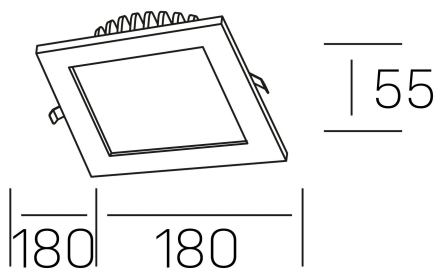

disc tina deep sq
K50415.02.RF.WH-WH.ST.8.30.PU

DETALLES GENERALES

INSTALACIÓN	Recessed with Frame
COLOR EXT-INT	Blanco
DIRECCIÓN DE LA LUZ	Fijo
INT-EXT ESTANQUEIDAD	IP23
MATERIAL	Aluminio
RESISTENCIA MECÁNICA	IK06
USO	Interior
GARANTÍA	5 años

DETALLES ELÉCTRICOS

FUENTE DE LUZ	LED
POTENCIA	18W
TEMPERATURA DE COLOR	3000K
FLUJO LUMÍNICO	1300 Lm
EFICIENCIA LUMÍNICA	78 Lm/W
DIMABLE	PUSH
DRIVER	Remoto
CLASE DE SEGURIDAD	II
ÍNDICE DE REPRODUCCIÓN CROMÁTICA	CRI>80
TENSIÓN	220-240 V
CORRIENTE	400 mA
VIDA UTIL	50.000h

DIMENSIONES GENERALES

DIMENSIÓN	180x180 mm
AGUJERO DE CORTE	160x160 mm
ALTURA	h 55 mm
DIMENSIONES DE EMBALAJE	N/D

*Puede haber una reducción máx. del 15% en el dato de los acabados distintos al blanco.