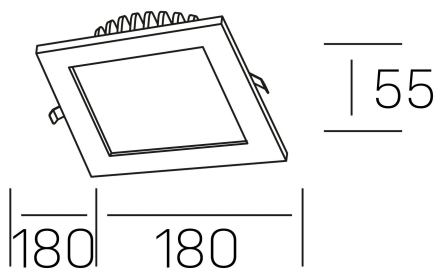

disc tina deep sq
K50415.02.RF.WH-WH.ST.8.30.PU

DETALLES GENERALES

INSTALACIÓN	Recessed with Frame
COLOR EXT-INT	Blanco
DIRECCIÓN DE LA LUZ	Fijo
INT-EXT ESTANQUEIDAD	IP23
MATERIAL	Aluminio
RESISTENCIA MECÁNICA	IK06
USO	Interior
GARANTÍA	3 años

DETALLES ELÉCTRICOS

FUENTE DE LUZ	LED
POTENCIA	18W
TEMPERATURA DE COLOR	3000K
FLUJO LUMÍNICO	1300 Lm
EFICIENCIA LUMÍNICA	78 Lm/W
DIMABLE	PUSH
DRIVER	Remoto
CLASE DE SEGURIDAD	II
ÍNDICE DE REPRODUCCIÓN CROMÁTICA	CRI>80
TENSIÓN	220-240 V
FREQUENCY	50-60 Hz
CORRIENTE	400 mA
VIDA UTIL	35.000h

DIMENSIONES GENERALES

DIMENSIÓN	180x180 mm
AGUJERO DE CORTE	160x160 mm
ALTURA	h 55 mm
DIMENSIONES DE EMBALAJE	N/D

*Puede haber una reducción máx. del 15% en el dato de los acabados distintos al blanco.