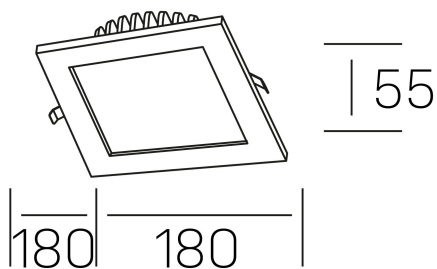

#### DETALLES GENERALES

INSTALACIÓN	Recessed with Frame
COLOR EXT-INT	Blanco
DIRECCIÓN DE LA LUZ	Fijo
INT-EXT ESTANQUEIDAD	IP23
MATERIAL	Aluminio
RESISTENCIA MECÁNICA	IK06
USO	Interior
GARANTÍA	5 años

#### DETALLES ELÉCTRICOS

FUENTE DE LUZ	LED
POTENCIA	18W
TEMPERATURA DE COLOR	4000K
FLUJO LUMÍNICO	1390 Lm
EFICIENCIA LUMÍNICA	84 Lm/W
DIMABLE	Sin regulación
DRIVER	Remoto
CLASE DE SEGURIDAD	II
ÍNDICE DE REPRODUCCIÓN CROMÁTICA	CRI>80
TENSIÓN	220-240 V
CORRIENTE	400 mA
VIDA UTIL	50.000h

#### DIMENSIONES GENERALES

DIMENSIÓN	180x180 mm
AGUJERO DE CORTE	160x160 mm
ALTURA	h 55 mm
DIMENSIONES DE EMBALAJE	N/D
PESO NETO	0.30

\*Puede haber una reducción máx. del 15% en el dato de los acabados distintos al blanco.