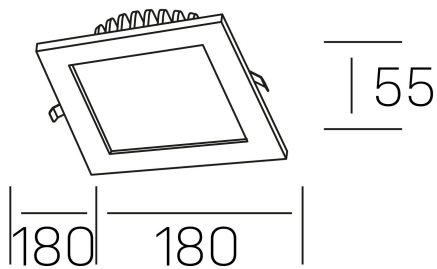

disc tina deep sq
K50415.02.RF.WH-WH.ST.8.40

DETALLES GENERALES

INSTALACIÓN	Recessed with Frame
COLOR EXT-INT	Blanco
DIRECCIÓN DE LA LUZ	Fijo
INT-EXT ESTANQUEIDAD	IP23
MATERIAL	Aluminio
RESISTENCIA MECÁNICA	IK06
USO	Interior
GARANTÍA	3 años

DETALLES ELÉCTRICOS

FUENTE DE LUZ	LED
POTENCIA	18W
TEMPERATURA DE COLOR	4000K
FLUJO LUMÍNICO	1390 Lm
EFICIENCIA LUMÍNICA	84 Lm/W
DIMABLE	Sin regulación
DRIVER	Remoto
CLASE DE SEGURIDAD	II
ÍNDICE DE REPRODUCCIÓN CROMÁTICA	CRI>80
TENSIÓN	220-240 V
FREQUENCY	50-60 Hz
CORRIENTE	400 mA
VIDA UTIL	35.000h

DIMENSIONES GENERALES

DIMENSIÓN	180x180 mm
AGUJERO DE CORTE	160x160 mm
ALTURA	h 55 mm
DIMENSIONES DE EMBALAJE	N/D
PESO NETO	0.30

*Puede haber una reducción máx. del 15% en el dato de los acabados distintos al blanco.