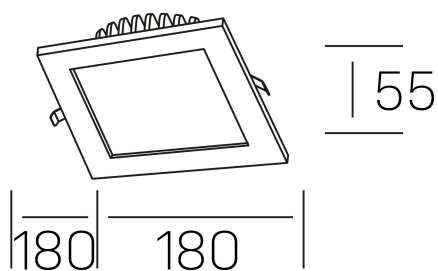

disc tina deep sq
K50415.02.RF.WH-WH.ST.8.40

DETALLES GENERALES

INSTALACIÓN	Recessed with Frame
COLOR EXT-INT	Blanco
DIRECCIÓN DE LA LUZ	Fijo
INT-EXT ESTANQUEIDAD	IP23
MATERIAL	Aluminio
RESISTENCIA MECÁNICA	IK06
USO	Interior
GARANTÍA	3 años

DETALLES ELÉCTRICOS

FUENTE DE LUZ	LED
POTENCIA	18W
TEMPERATURA DE COLOR	4000K
FLUJO LUMÍNICO	1390 Lm
EFICIENCIA LUMÍNICA	84 Lm/W
DIMABLE	Sin regulación
DRIVER	Remoto
CLASE DE SEGURIDAD	II
ÍNDICE DE REPRODUCCIÓN CROMÁTICA	CRI>80
TENSIÓN	220-240 V
FREQUENCY	50-60 Hz
CORRIENTE	400 mA
VIDA UTIL	35.000h

DIMENSIONES GENERALES

DIMENSIÓN	180x180 mm
AGUJERO DE CORTE	160x160 mm
ALTURA	h 55 mm
DIMENSIONES DE EMBALAJE	N/D
PESO NETO	0.30

*Puede haber una reducción máx. del 15% en el dato de los acabados distintos al blanco.