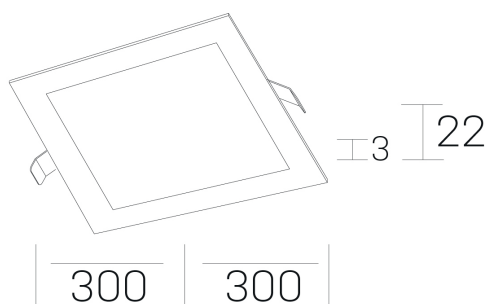

disc sq
K51703.04.RF.WH-WH.OP.ST.8.40.PU

DETALLES GENERALES

INSTALACIÓN	Recessed with Frame
COLOR EXT-INT	Blanco
DIRECCIÓN DE LA LUZ	Fijo
INT-EXT ESTANQUEIDAD	IP43
MATERIAL	Aluminio
RESISTENCIA MECÁNICA	IK03
USO	Interior
GARANTÍA	5 años

DETALLES ELÉCTRICOS

FUENTE DE LUZ	LED
POTENCIA	24W
TEMPERATURA DE COLOR	4000K
FLUJO LUMÍNICO	2350 Lm
EFICIENCIA LUMÍNICA	100 Lm/W
DIMABLE	PUSH
DRIVER	Remoto
CLASE DE SEGURIDAD	II
ÍNDICE DE REPRODUCCIÓN CROMÁTICA	CRI>80
TENSIÓN	220-240 V
FREQUENCY	50-60 Hz
CORRIENTE	600 mA
VIDA UTIL	50.000h

DIMENSIONES GENERALES

DIMENSIÓN	300x300 mm
AGUJERO DE CORTE	285x285 mm
ALTURA	h 22 mm
DIMENSIONES DE EMBALAJE	202 × 210 × 45 mm
PESO NETO	0.66

*Puede haber una reducción máx. del 15% en el dato de los acabados distintos al blanco.