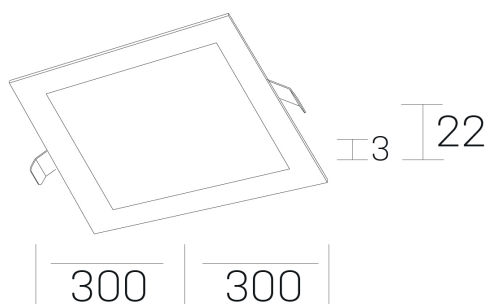

disc sq
K51703.04.RF.WH-WH.OP.ST.8.40.PC

DETALLES GENERALES

INSTALACIÓN	Recessed with Frame
COLOR EXT-INT	Blanco
DIRECCIÓN DE LA LUZ	Fijo
INT-EXT ESTANQUEIDAD	IP43
MATERIAL	Aluminio
RESISTENCIA MECÁNICA	IK03
USO	Interior
GARANTÍA	5 años

DETALLES ELÉCTRICOS

FUENTE DE LUZ	LED
POTENCIA	24W
TEMPERATURA DE COLOR	4000K
FLUJO LUMÍNICO	2350 Lm
EFICIENCIA LUMÍNICA	100 Lm/W
DIMABLE	PHASE CUT
DRIVER	Remoto
CLASE DE SEGURIDAD	II
ÍNDICE DE REPRODUCCIÓN CROMÁTICA	CRI>80
TENSIÓN	220-240 V
FREQUENCY	50-60 Hz
CORRIENTE	600 mA
VIDA UTIL	50.000h

DIMENSIONES GENERALES

DIMENSIÓN	300x300 mm
AGUJERO DE CORTE	285x285 mm
ALTURA	h 22 mm
DIMENSIONES DE EMBALAJE	202 × 210 × 45 mm
PESO NETO	0.66

*Puede haber una reducción máx. del 15% en el dato de los acabados distintos al blanco.