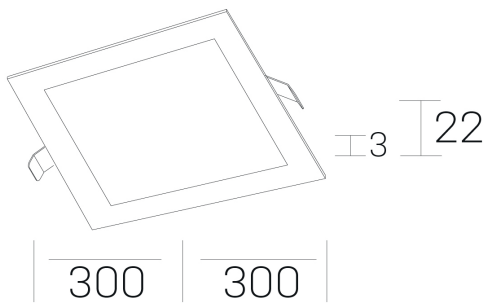

#### DETALLES GENERALES

INSTALACIÓN	Recessed with Frame
COLOR EXT-INT	Blanco
DIRECCIÓN DE LA LUZ	Fijo
INT-EXT ESTANQUEIDAD	IP43
MATERIAL	Aluminio
RESISTENCIA MECÁNICA	IK03
USO	Interior
GARANTÍA	5 años

#### DIMENSIONES GENERALES

DIMENSIÓN	300x300 mm
AGUJERO DE CORTE	285x285 mm
ALTURA	h 22 mm
DIMENSIONES DE EMBALAJE	340 × 340 × 45 mm
PESO NETO	0.66

\*Puede haber una reducción máx. del 15% en el dato de los acabados distintos al blanco.