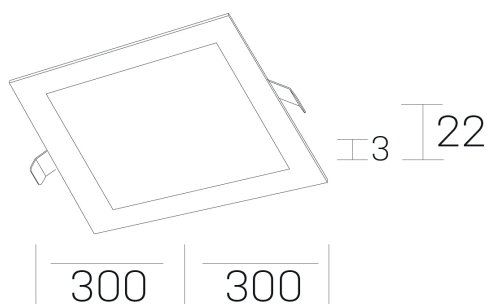

disc sq

K51703.04.RF.WH-WH.OP.ST.8.40

DETALLES GENERALES

INSTALACIÓN	Recessed with Frame
COLOR EXT-INT	Blanco
DIRECCIÓN DE LA LUZ	Fijo
INT-EXT ESTANQUEIDAD	IP43
MATERIAL	Aluminio
RESISTENCIA MECÁNICA	IK03
USO	Interior
GARANTÍA	5 años

DETALLES ELÉCTRICOS

FUENTE DE LUZ	LED
POTENCIA	24W
TEMPERATURA DE COLOR	4000K
FLUJO LUMÍNICO	2350 Lm
EFICIENCIA LUMÍNICA	100 Lm/W
DIMABLE	Sin regulación
DRIVER	Remoto
CLASE DE SEGURIDAD	II
ÍNDICE DE REPRODUCCIÓN CROMÁTICA	CRI>80
TENSIÓN	220-240 V
CORRIENTE	600 mA
VIDA UTIL	50.000h

DIMENSIONES GENERALES

DIMENSIÓN	300x300 mm
AGUJERO DE CORTE	285x285 mm
ALTURA	h 22 mm
DIMENSIONES DE EMBALAJE	340 × 340 × 45 mm
PESO NETO	0.66

*Puede haber una reducción máx. del 15% en el dato de los acabados distintos al blanco.