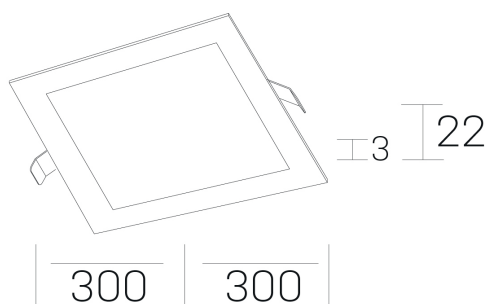

## DETALLES GENERALES

INSTALACIÓN	Recessed with Frame
COLOR EXT-INT	Blanco
DIRECCIÓN DE LA LUZ	Fijo
INT-EXT ESTANQUEIDAD	IP43
MATERIAL	Aluminio
RESISTENCIA MECÁNICA	IK03
USO	Interior
GARANTÍA	5 años

## DIMENSIONES GENERALES

DIMENSIÓN	300x300 mm
AGUJERO DE CORTE	285x285 mm
ALTURA	h 22 mm
DIMENSIONES DE EMBALAJE	202 × 210 × 45 mm
PESO NETO	0.66

\*Puede haber una reducción máx. del 15% en el dato de los acabados distintos al blanco.