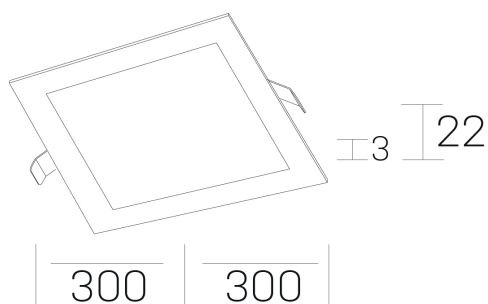

disc sq

K51703.04.RF.WH-WH.OP.ST.8.30

DETALLES GENERALES

INSTALACIÓN	Recessed with Frame
COLOR EXT-INT	Blanco
DIRECCIÓN DE LA LUZ	Fijo
INT-EXT ESTANQUEIDAD	IP43
MATERIAL	Aluminio
RESISTENCIA MECÁNICA	IK03
USO	Interior
GARANTÍA	5 años

DETALLES ELÉCTRICOS

FUENTE DE LUZ	LED
POTENCIA	24W
TEMPERATURA DE COLOR	3000K
FLUJO LUMÍNICO	2300 Lm
EFICIENCIA LUMÍNICA	98 Lm/W
DIMABLE	Sin regulación
DRIVER	Remoto
CLASE DE SEGURIDAD	II
ÍNDICE DE REPRODUCCIÓN CROMÁTICA	CRI>80
TENSIÓN	220-240 V
CORRIENTE	600 mA
VIDA UTIL	50.000h

DIMENSIONES GENERALES

DIMENSIÓN	300x300 mm
AGUJERO DE CORTE	285x285 mm
ALTURA	h 22 mm
DIMENSIONES DE EMBALAJE	340 × 340 × 45 mm
PESO NETO	0.66

*Puede haber una reducción máx. del 15% en el dato de los acabados distintos al blanco.