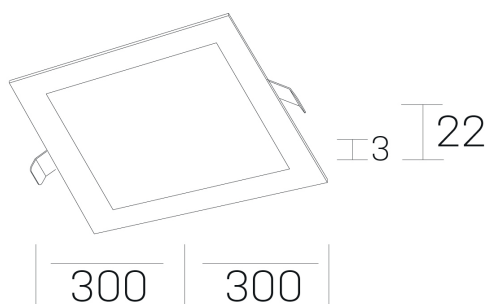

disc sq
K51703.04.RF.BK-BK.OP.ST.8.40.DA

DETALLES GENERALES

INSTALACIÓN	Recessed with Frame
COLOR EXT-INT	Negro
DIRECCIÓN DE LA LUZ	Fijo
INT-EXT ESTANQUEIDAD	IP43
MATERIAL	Aluminio
RESISTENCIA MECÁNICA	IK03
USO	Interior
GARANTÍA	5 años

DETALLES ELÉCTRICOS

FUENTE DE LUZ	LED
POTENCIA	24W
TEMPERATURA DE COLOR	4000K
FLUJO LUMÍNICO	2350 Lm
EFICIENCIA LUMÍNICA	100 Lm/W
DIMABLE	DALI
DRIVER	Remoto
CLASE DE SEGURIDAD	II
ÍNDICE DE REPRODUCCIÓN CROMÁTICA	CRI>80
TENSIÓN	220-240 V
FREQUENCY	50-60 Hz
CORRIENTE	600 mA
VIDA UTIL	50.000h

DIMENSIONES GENERALES

DIMENSIÓN	300x300 mm
AGUJERO DE CORTE	285x285 mm
ALTURA	h 22 mm
DIMENSIONES DE EMBALAJE	202 × 210 × 45 mm
PESO NETO	0.66

*Puede haber una reducción máx. del 15% en el dato de los acabados distintos al blanco.