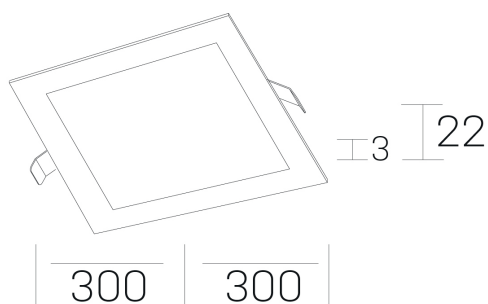

disc sq
K51703.04.RF.BK-BK.OP.ST.8.40.D1

DETALLES GENERALES

INSTALACIÓN	Recessed with Frame
COLOR EXT-INT	Negro
DIRECCIÓN DE LA LUZ	Fijo
INT-EXT ESTANQUEIDAD	IP43
MATERIAL	Aluminio
RESISTENCIA MECÁNICA	IK03
USO	Interior
GARANTÍA	5 años

DETALLES ELÉCTRICOS

FUENTE DE LUZ	LED
POTENCIA	24W
TEMPERATURA DE COLOR	4000K
FLUJO LUMÍNICO	2350 Lm
EFICIENCIA LUMÍNICA	100 Lm/W
DIMABLE	1.10v
DRIVER	Remoto
CLASE DE SEGURIDAD	II
ÍNDICE DE REPRODUCCIÓN CROMÁTICA	CRI>80
TENSIÓN	220-240 V
FREQUENCY	50-60 Hz
CORRIENTE	600 mA
VIDA UTIL	50.000h

DIMENSIONES GENERALES

DIMENSIÓN	300x300 mm
AGUJERO DE CORTE	285x285 mm
ALTURA	h 22 mm
DIMENSIONES DE EMBALAJE	202 × 210 × 45 mm
PESO NETO	0.66

*Puede haber una reducción máx. del 15% en el dato de los acabados distintos al blanco.