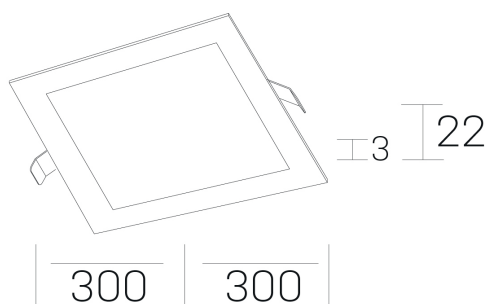

disc sq
K51703.04.RF.BK-BK.OP.ST.8.40

DETALLES GENERALES

INSTALACIÓN	Recessed with Frame
COLOR EXT-INT	Negro
DIRECCIÓN DE LA LUZ	Fijo
INT-EXT ESTANQUEIDAD	IP43
MATERIAL	Aluminio
RESISTENCIA MECÁNICA	IK03
USO	Interior
GARANTÍA	5 años

DETALLES ELÉCTRICOS

FUENTE DE LUZ	LED
POTENCIA	24W
TEMPERATURA DE COLOR	4000K
FLUJO LUMÍNICO	2350 Lm
EFICIENCIA LUMÍNICA	100 Lm/W
DIMABLE	Sin regulación
DRIVER	Remoto
CLASE DE SEGURIDAD	II
ÍNDICE DE REPRODUCCIÓN CROMÁTICA	CRI>80
TENSIÓN	220-240 V
FREQUENCY	50-60 Hz
CORRIENTE	600 mA
VIDA UTIL	50.000h

DIMENSIONES GENERALES

DIMENSIÓN	300x300 mm
AGUJERO DE CORTE	285x285 mm
ALTURA	h 22 mm
DIMENSIONES DE EMBALAJE	202 × 210 × 45 mm
PESO NETO	0.66

*Puede haber una reducción máx. del 15% en el dato de los acabados distintos al blanco.