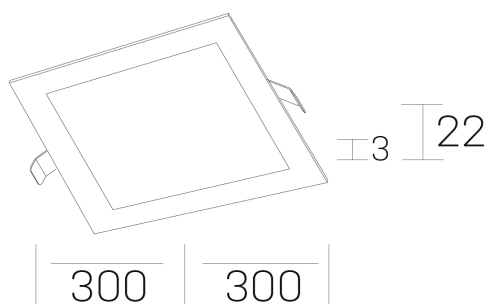

disc sq
K51703.04.RF.BK-BK.OP.ST.8.30.PU

DETALLES GENERALES

INSTALACIÓN	Recessed with Frame
COLOR EXT-INT	Negro
DIRECCIÓN DE LA LUZ	Fijo
INT-EXT ESTANQUEIDAD	IP43
MATERIAL	Aluminio
RESISTENCIA MECÁNICA	IK03
USO	Interior
GARANTÍA	5 años

DETALLES ELÉCTRICOS

FUENTE DE LUZ	LED
POTENCIA	24W
TEMPERATURA DE COLOR	3000K
FLUJO LUMÍNICO	2300 Lm
EFICIENCIA LUMÍNICA	98 Lm/W
DIMABLE	PUSH
DRIVER	Remoto
CLASE DE SEGURIDAD	II
ÍNDICE DE REPRODUCCIÓN CROMÁTICA	CRI>80
TENSIÓN	220-240 V
FREQUENCY	50-60 Hz
CORRIENTE	600 mA
VIDA UTIL	50.000h

DIMENSIONES GENERALES

DIMENSIÓN	300x300 mm
AGUJERO DE CORTE	285x285 mm
ALTURA	h 22 mm
DIMENSIONES DE EMBALAJE	202 × 210 × 45 mm
PESO NETO	0.66

*Puede haber una reducción máx. del 15% en el dato de los acabados distintos al blanco.