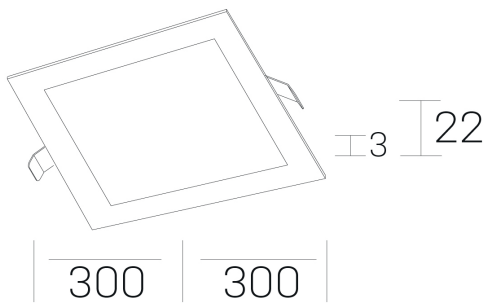

disc sq
K51703.04.RF.BK-BK.OP.ST.8.30.PU

DETALLES GENERALES

INSTALACIÓN	Recessed with Frame
COLOR EXT-INT	Negro
DIRECCIÓN DE LA LUZ	Fijo
INT-EXT ESTANQUEIDAD	IP43
MATERIAL	Aluminio
RESISTENCIA MECÁNICA	IK03
USO	Interior
GARANTÍA	5 años

DETALLES ELÉCTRICOS

FUENTE DE LUZ	LED
POTENCIA	24W
TEMPERATURA DE COLOR	3000K
FLUJO LUMÍNICO	2300 Lm
EFICIENCIA LUMÍNICA	98 Lm/W
DIMABLE	PUSH
DRIVER	Remoto
CLASE DE SEGURIDAD	II
ÍNDICE DE REPRODUCCIÓN CROMÁTICA	CRI>80
TENSIÓN	220-240 V
CORRIENTE	600 mA
VIDA UTIL	50.000h

DIMENSIONES GENERALES

DIMENSIÓN	300x300 mm
AGUJERO DE CORTE	285x285 mm
ALTURA	h 22 mm
DIMENSIONES DE EMBALAJE	340 × 340 × 45 mm
PESO NETO	0.66

*Puede haber una reducción máx. del 15% en el dato de los acabados distintos al blanco.