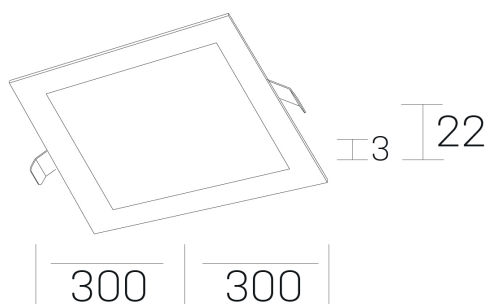

disc sq
K51703.04.RF.BK-BK.OP.ST.8.30.PC

DETALLES GENERALES

INSTALACIÓN	Recessed with Frame
COLOR EXT-INT	Negro
DIRECCIÓN DE LA LUZ	Fijo
INT-EXT ESTANQUEIDAD	IP43
MATERIAL	Aluminio
RESISTENCIA MECÁNICA	IK03
USO	Interior
GARANTÍA	5 años

DETALLES ELÉCTRICOS

FUENTE DE LUZ	LED
POTENCIA	24W
TEMPERATURA DE COLOR	3000K
FLUJO LUMÍNICO	2300 Lm
EFICIENCIA LUMÍNICA	98 Lm/W
DIMABLE	PHASE CUT
DRIVER	Remoto
CLASE DE SEGURIDAD	II
ÍNDICE DE REPRODUCCIÓN CROMÁTICA	CRI>80
TENSIÓN	220-240 V
FREQUENCY	50-60 Hz
CORRIENTE	600 mA
VIDA UTIL	50.000h

DIMENSIONES GENERALES

DIMENSIÓN	300x300 mm
AGUJERO DE CORTE	285x285 mm
ALTURA	h 22 mm
DIMENSIONES DE EMBALAJE	202 × 210 × 45 mm
PESO NETO	0.66

*Puede haber una reducción máx. del 15% en el dato de los acabados distintos al blanco.