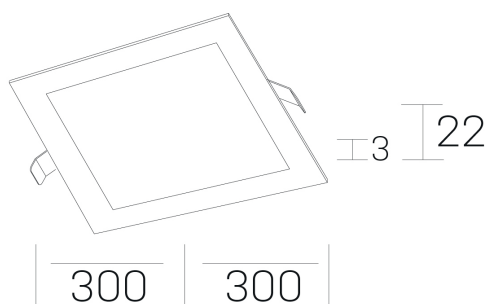

disc sq
K51703.04.RF.BK-BK.OP.ST.8.30.D1

DETALLES GENERALES

INSTALACIÓN	Recessed with Frame
COLOR EXT-INT	Negro
DIRECCIÓN DE LA LUZ	Fijo
INT-EXT ESTANQUEIDAD	IP43
MATERIAL	Aluminio
RESISTENCIA MECÁNICA	IK03
USO	Interior
GARANTÍA	5 años

DETALLES ELÉCTRICOS

FUENTE DE LUZ	LED
POTENCIA	24W
TEMPERATURA DE COLOR	3000K
FLUJO LUMÍNICO	2300 Lm
EFICIENCIA LUMÍNICA	98 Lm/W
DIMABLE	1.10v
DRIVER	Remoto
CLASE DE SEGURIDAD	II
ÍNDICE DE REPRODUCCIÓN CROMÁTICA	CRI>80
TENSIÓN	220-240 V
FREQUENCY	50-60 Hz
CORRIENTE	600 mA
VIDA UTIL	50.000h

DIMENSIONES GENERALES

DIMENSIÓN	300x300 mm
AGUJERO DE CORTE	285x285 mm
ALTURA	h 22 mm
DIMENSIONES DE EMBALAJE	202 × 210 × 45 mm
PESO NETO	0.66

*Puede haber una reducción máx. del 15% en el dato de los acabados distintos al blanco.