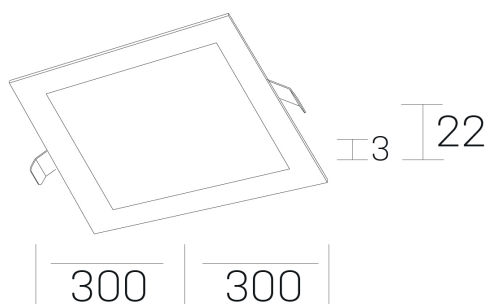

disc sq
K51703.04.RF.BK-BK.OP.ST.8.30

DETALLES GENERALES

INSTALACIÓN	Recessed with Frame
COLOR EXT-INT	Negro
DIRECCIÓN DE LA LUZ	Fijo
INT-EXT ESTANQUEIDAD	IP43
MATERIAL	Aluminio
RESISTENCIA MECÁNICA	IK03
USO	Interior
GARANTÍA	5 años

DETALLES ELÉCTRICOS

FUENTE DE LUZ	LED
POTENCIA	24W
TEMPERATURA DE COLOR	3000K
FLUJO LUMÍNICO	2300 Lm
EFICIENCIA LUMÍNICA	98 Lm/W
DIMABLE	Sin regulación
DRIVER	Remoto
CLASE DE SEGURIDAD	II
ÍNDICE DE REPRODUCCIÓN CROMÁTICA	CRI>80
TENSIÓN	220-240 V
FREQUENCY	50-60 Hz
CORRIENTE	600 mA
VIDA UTIL	50.000h

DIMENSIONES GENERALES

DIMENSIÓN	300x300 mm
AGUJERO DE CORTE	285x285 mm
ALTURA	h 22 mm
DIMENSIONES DE EMBALAJE	202 × 210 × 45 mm
PESO NETO	0.66

*Puede haber una reducción máx. del 15% en el dato de los acabados distintos al blanco.