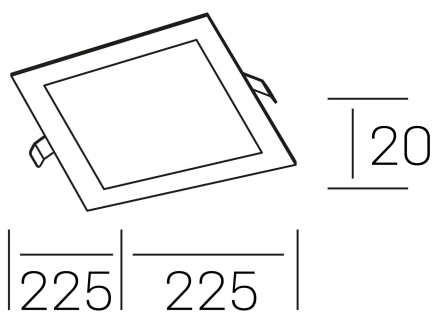

disc sq
K51703.03.RF.WH-WH.OP.ST.8.40.PU

DETALLES GENERALES

INSTALACIÓN	Recessed with Frame
COLOR EXT-INT	Blanco
DIRECCIÓN DE LA LUZ	Fijo
INT-EXT ESTANQUEIDAD	IP43
MATERIAL	Aluminio
RESISTENCIA MECÁNICA	IK03
USO	Interior
GARANTÍA	3 años

DETALLES ELÉCTRICOS

FUENTE DE LUZ	LED
POTENCIA	20W
TEMPERATURA DE COLOR	4000K
FLUJO LUMÍNICO	1800 Lm
EFICIENCIA LUMÍNICA	92 Lm/W
DIMABLE	PUSH
DRIVER	Remoto
CLASE DE SEGURIDAD	II
ÍNDICE DE REPRODUCCIÓN CROMÁTICA	CRI>80
TENSIÓN	220-240 V
FREQUENCY	50-60 Hz
CORRIENTE	500 mA
VIDA UTIL	35.000h

DIMENSIONES GENERALES

DIMENSIÓN	225x225 mm
AGUJERO DE CORTE	210x210 mm
ALTURA	h 20 mm
DIMENSIONES DE EMBALAJE	202 × 210 × 45 mm
PESO NETO	0.40

*Puede haber una reducción máx. del 15% en el dato de los acabados distintos al blanco.