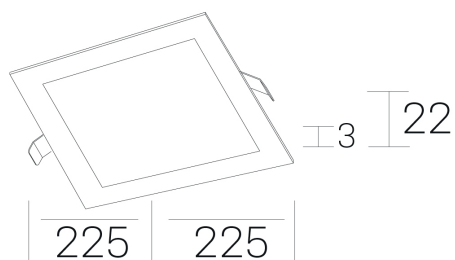

**disc sq**  
K51703.03.RF.WH-WH.OP.ST.8.40.PU

#### DETALLES GENERALES

INSTALACIÓN	Recessed with Frame
COLOR EXT-INT	Blanco
DIRECCIÓN DE LA LUZ	Fijo
INT-EXT ESTANQUEIDAD	IP43
MATERIAL	Aluminio
RESISTENCIA MECÁNICA	IK03
USO	Interior
GARANTÍA	5 años

#### DIMENSIONES GENERALES

DIMENSIÓN	225x225 mm
AGUJERO DE CORTE	210x210 mm
ALTURA	h 22 mm
DIMENSIONES DE EMBALAJE	202 × 210 × 45 mm
PESO NETO	0.40

\*Puede haber una reducción máx. del 15% en el dato de los acabados distintos al blanco.