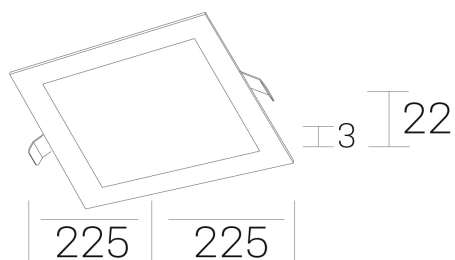

disc sq
K51703.03.RF.WH-WH.OP.ST.8.40.PC

DETALLES GENERALES

INSTALACIÓN	Recessed with Frame
COLOR EXT-INT	Blanco
DIRECCIÓN DE LA LUZ	Fijo
INT-EXT ESTANQUEIDAD	IP43
MATERIAL	Aluminio
RESISTENCIA MECÁNICA	IK03
USO	Interior
GARANTÍA	5 años

DETALLES ELÉCTRICOS

FUENTE DE LUZ	LED
POTENCIA	20W
TEMPERATURA DE COLOR	4000K
FLUJO LUMÍNICO	1800 Lm
EFICIENCIA LUMÍNICA	92 Lm/W
DIMABLE	PHASE CUT
DRIVER	Remoto
CLASE DE SEGURIDAD	II
ÍNDICE DE REPRODUCCIÓN CROMÁTICA	CRI>80
TENSIÓN	220-240 V
FREQUENCY	50-60 Hz
CORRIENTE	500 mA
VIDA UTIL	50.000h

DIMENSIONES GENERALES

DIMENSIÓN	225x225 mm
AGUJERO DE CORTE	210x210 mm
ALTURA	h 22 mm
DIMENSIONES DE EMBALAJE	202 × 210 × 45 mm
PESO NETO	0.40

*Puede haber una reducción máx. del 15% en el dato de los acabados distintos al blanco.