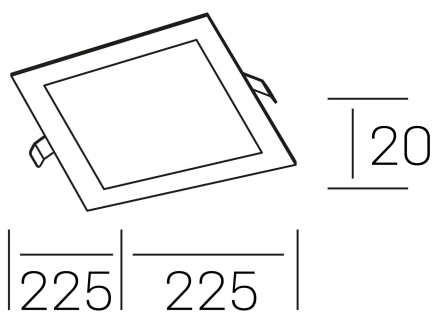

disc sq
K51703.03.RF.WH-WH.OP.ST.8.40.PC

DETALLES GENERALES

INSTALACIÓN	Recessed with Frame
COLOR EXT-INT	Blanco
DIRECCIÓN DE LA LUZ	Fijo
INT-EXT ESTANQUEIDAD	IP43
MATERIAL	Aluminio
RESISTENCIA MECÁNICA	IK03
USO	Interior
GARANTÍA	3 años

DETALLES ELÉCTRICOS

FUENTE DE LUZ	LED
POTENCIA	20W
TEMPERATURA DE COLOR	4000K
FLUJO LUMÍNICO	1800 Lm
EFICIENCIA LUMÍNICA	92 Lm/W
DIMABLE	PHASE CUT
DRIVER	Remoto
CLASE DE SEGURIDAD	II
ÍNDICE DE REPRODUCCIÓN CROMÁTICA	CRI>80
TENSIÓN	220-240 V
FREQUENCY	50-60 Hz
CORRIENTE	500 mA
VIDA UTIL	35.000h

DIMENSIONES GENERALES

DIMENSIÓN	225x225 mm
AGUJERO DE CORTE	210x210 mm
ALTURA	h 20 mm
DIMENSIONES DE EMBALAJE	202 × 210 × 45 mm
PESO NETO	0.40

*Puede haber una reducción máx. del 15% en el dato de los acabados distintos al blanco.