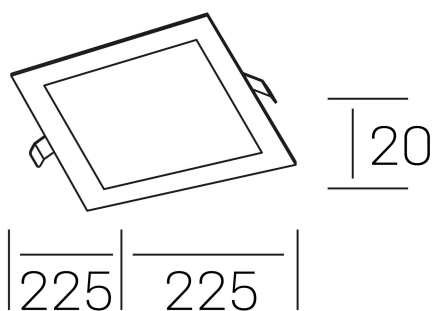

**disc sq**  
K51703.03.RF.WH-WH.OP.ST.8.40.DA

#### DETALLES GENERALES

INSTALACIÓN	Recessed with Frame
COLOR EXT-INT	Blanco
DIRECCIÓN DE LA LUZ	Fijo
INT-EXT ESTANQUEIDAD	IP43
MATERIAL	Aluminio
RESISTENCIA MECÁNICA	IK03
USO	Interior
GARANTÍA	3 años

#### DIMENSIONES GENERALES

DIMENSIÓN	225x225 mm
AGUJERO DE CORTE	210x210 mm
ALTURA	h 20 mm
DIMENSIONES DE EMBALAJE	202 × 210 × 45 mm
PESO NETO	0.40

\*Puede haber una reducción máx. del 15% en el dato de los acabados distintos al blanco.