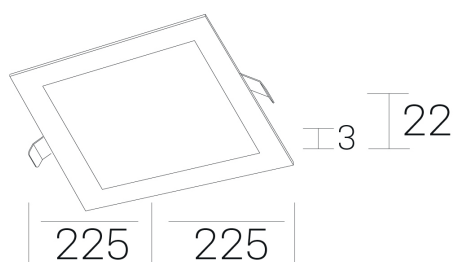

**disc sq**  
K51703.03.RF.WH-WH.OP.ST.8.40.DA

## DETALLES GENERALES

INSTALACIÓN	Recessed with Frame
COLOR EXT-INT	Blanco
DIRECCIÓN DE LA LUZ	Fijo
INT-EXT ESTANQUEIDAD	IP43
MATERIAL	Aluminio
RESISTENCIA MECÁNICA	IK03
USO	Interior
GARANTÍA	5 años

## DIMENSIONES GENERALES

DIMENSIÓN	225x225 mm
AGUJERO DE CORTE	210x210 mm
ALTURA	h 22 mm
DIMENSIONES DE EMBALAJE	202 × 210 × 45 mm
PESO NETO	0.40

\*Puede haber una reducción máx. del 15% en el dato de los acabados distintos al blanco.