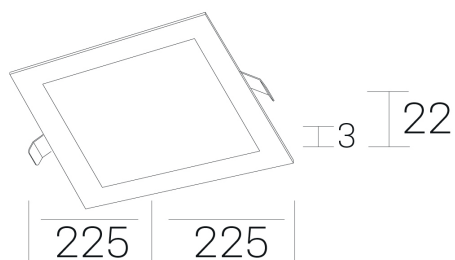

disc sq
K51703.03.RF.WH-WH.OP.ST.8.40.D1

DETALLES GENERALES

INSTALACIÓN	Recessed with Frame
COLOR EXT-INT	Blanco
DIRECCIÓN DE LA LUZ	Fijo
INT-EXT ESTANQUEIDAD	IP43
MATERIAL	Aluminio
RESISTENCIA MECÁNICA	IK03
USO	Interior
GARANTÍA	5 años

DIMENSIONES GENERALES

DIMENSIÓN	225x225 mm
AGUJERO DE CORTE	210x210 mm
ALTURA	h 22 mm
DIMENSIONES DE EMBALAJE	202 × 210 × 45 mm
PESO NETO	0.40

*Puede haber una reducción máx. del 15% en el dato de los acabados distintos al blanco.