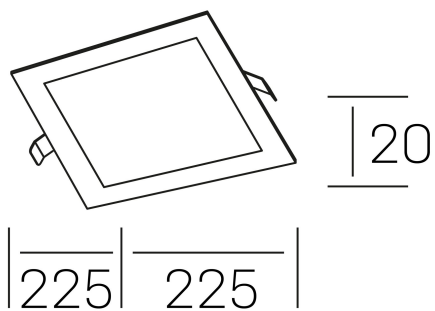

disc sq
K51703.03.RF.WH-WH.OP.ST.8.40.D1

DETALLES GENERALES

INSTALACIÓN	Recessed with Frame
COLOR EXT-INT	Blanco
DIRECCIÓN DE LA LUZ	Fijo
INT-EXT ESTANQUEIDAD	IP43
MATERIAL	Aluminio
RESISTENCIA MECÁNICA	IK03
USO	Interior
GARANTÍA	3 años

DETALLES ELÉCTRICOS

FUENTE DE LUZ	LED
POTENCIA	20W
TEMPERATURA DE COLOR	4000K
FLUJO LUMÍNICO	1800 Lm
EFICIENCIA LUMÍNICA	92 Lm/W
DIMABLE	1.10v
DRIVER	Remoto
CLASE DE SEGURIDAD	II
ÍNDICE DE REPRODUCCIÓN CROMÁTICA	CRI>80
TENSIÓN	220-240 V
FREQUENCY	50-60 Hz
CORRIENTE	500 mA
VIDA UTIL	35.000h

DIMENSIONES GENERALES

DIMENSIÓN	225x225 mm
AGUJERO DE CORTE	210x210 mm
ALTURA	h 20 mm
DIMENSIONES DE EMBALAJE	202 × 210 × 45 mm
PESO NETO	0.40

*Puede haber una reducción máx. del 15% en el dato de los acabados distintos al blanco.