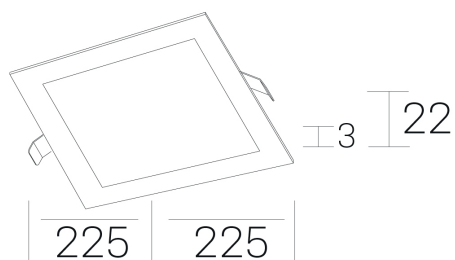

disc sq
K51703.03.RF.WH-WH.OP.ST.8.30.PU

DETALLES GENERALES

INSTALACIÓN	Recessed with Frame
COLOR EXT-INT	Blanco
DIRECCIÓN DE LA LUZ	Fijo
INT-EXT ESTANQUEIDAD	IP43
MATERIAL	Aluminio
RESISTENCIA MECÁNICA	IK03
USO	Interior
GARANTÍA	5 años

DETALLES ELÉCTRICOS

FUENTE DE LUZ	LED
POTENCIA	20W
TEMPERATURA DE COLOR	3000K
FLUJO LUMÍNICO	1750 Lm
EFICIENCIA LUMÍNICA	90 Lm/W
DIMABLE	PUSH
DRIVER	Remoto
CLASE DE SEGURIDAD	II
ÍNDICE DE REPRODUCCIÓN CROMÁTICA	CRI>80
TENSIÓN	220-240 V
FREQUENCY	50-60 Hz
CORRIENTE	500 mA
VIDA UTIL	50.000h

DIMENSIONES GENERALES

DIMENSIÓN	225x225 mm
AGUJERO DE CORTE	210x210 mm
ALTURA	h 22 mm
DIMENSIONES DE EMBALAJE	202 × 210 × 45 mm
PESO NETO	0.40

*Puede haber una reducción máx. del 15% en el dato de los acabados distintos al blanco.