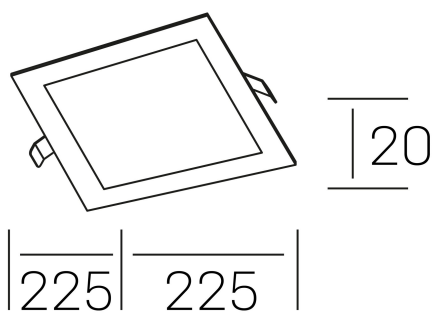

**disc sq**  
K51703.03.RF.WH-WH.OP.ST.8.30.PU

#### DETALLES GENERALES

INSTALACIÓN	Recessed with Frame
COLOR EXT-INT	Blanco
DIRECCIÓN DE LA LUZ	Fijo
INT-EXT ESTANQUEIDAD	IP43
MATERIAL	Aluminio
RESISTENCIA MECÁNICA	IK03
USO	Interior
GARANTÍA	3 años

#### DIMENSIONES GENERALES

DIMENSIÓN	225x225 mm
AGUJERO DE CORTE	210x210 mm
ALTURA	h 20 mm
DIMENSIONES DE EMBALAJE	202 × 210 × 45 mm
PESO NETO	0.40

\*Puede haber una reducción máx. del 15% en el dato de los acabados distintos al blanco.